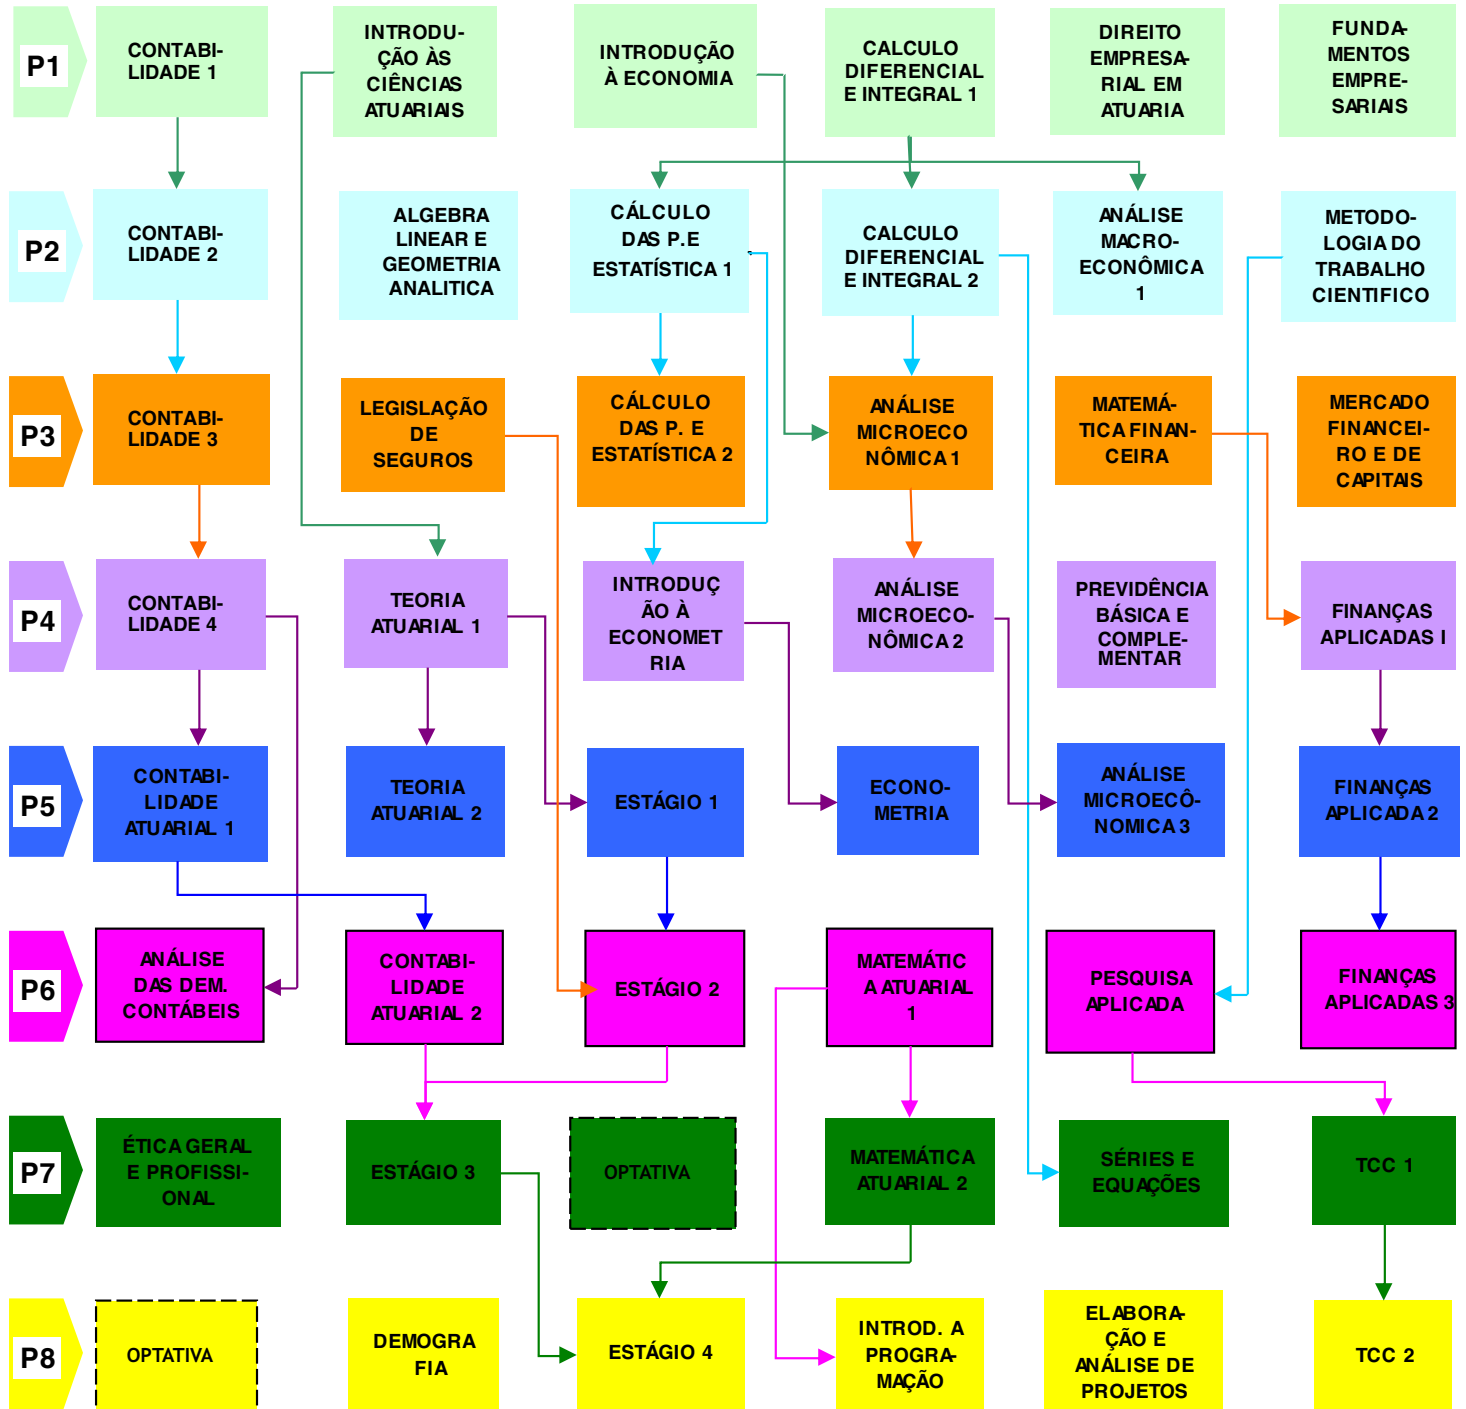

UNIVERSIDADE FEDERAL DA PARAÍBA  
CENTRO DE CIÊNCIAS SOCIAIS APLICADAS  
COORDENAÇÃO DO CURSO DE CIÊNCIAS ATUARIAIS

FLUXOGRAMA DO CURSO DE CIÊNCIAS ATUARIAIS - VESPERTINO

UNIVERSIDADE FEDERAL DA PARAÍBA  
CENTRO DE CIÊNCIAS SOCIAIS APLICADAS  
COORDENAÇÃO DO CURSO DE CIÊNCIAS ATUARIAIS

FLUXOGRAMA DO CURSO DE CIÊNCIAS ATUARIAIS - NOTURNO