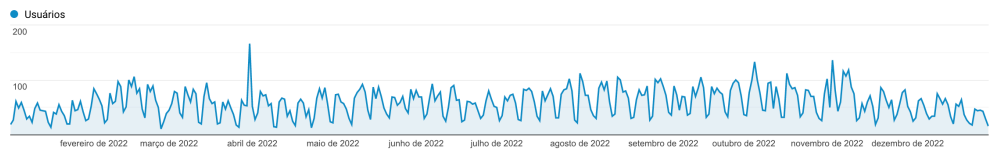

- 🔍 Pesquisar relatórios e cons...
- 🏠 Página inicial
- 🗑️ Personalização
- RELATÓRIOS
- 🕒 Tempo real
- 👤 Público-alvo
 - Visão geral
 - Usuários ativos
 - Valor da vida útil BETA
 - Análise de coorte BETA
 - Públicos
 - User Explorer
 - Informações demográficas
 - Interesses
 - Geográfico
 - Comportamento
- 🏷️ Atribuição BETA
- 💡 Descobrir

Visão geral do público-alvo

📄 SALVAR 📄 EXPORTAR 🔄 COMPARTILHAR 🧠 INSIGHTS

🔵 Todos os usuários
100,00% Usuários

⊖ + Adicionar segmento

1 de jan. de 2022 - 31 de dez. de 2022

Visão geral

Usuários x Seleccione uma métrica

Por hora Dia Semana Mês

Usuários 16.092	Novos usuários 15.701	Sessões 24.190	Número de sessões por usuário 1,50
Visualizações de página 75.708	Páginas / sessão 3,13	Duração média da sessão 00:02:24	Taxa de rejeição 66,16%