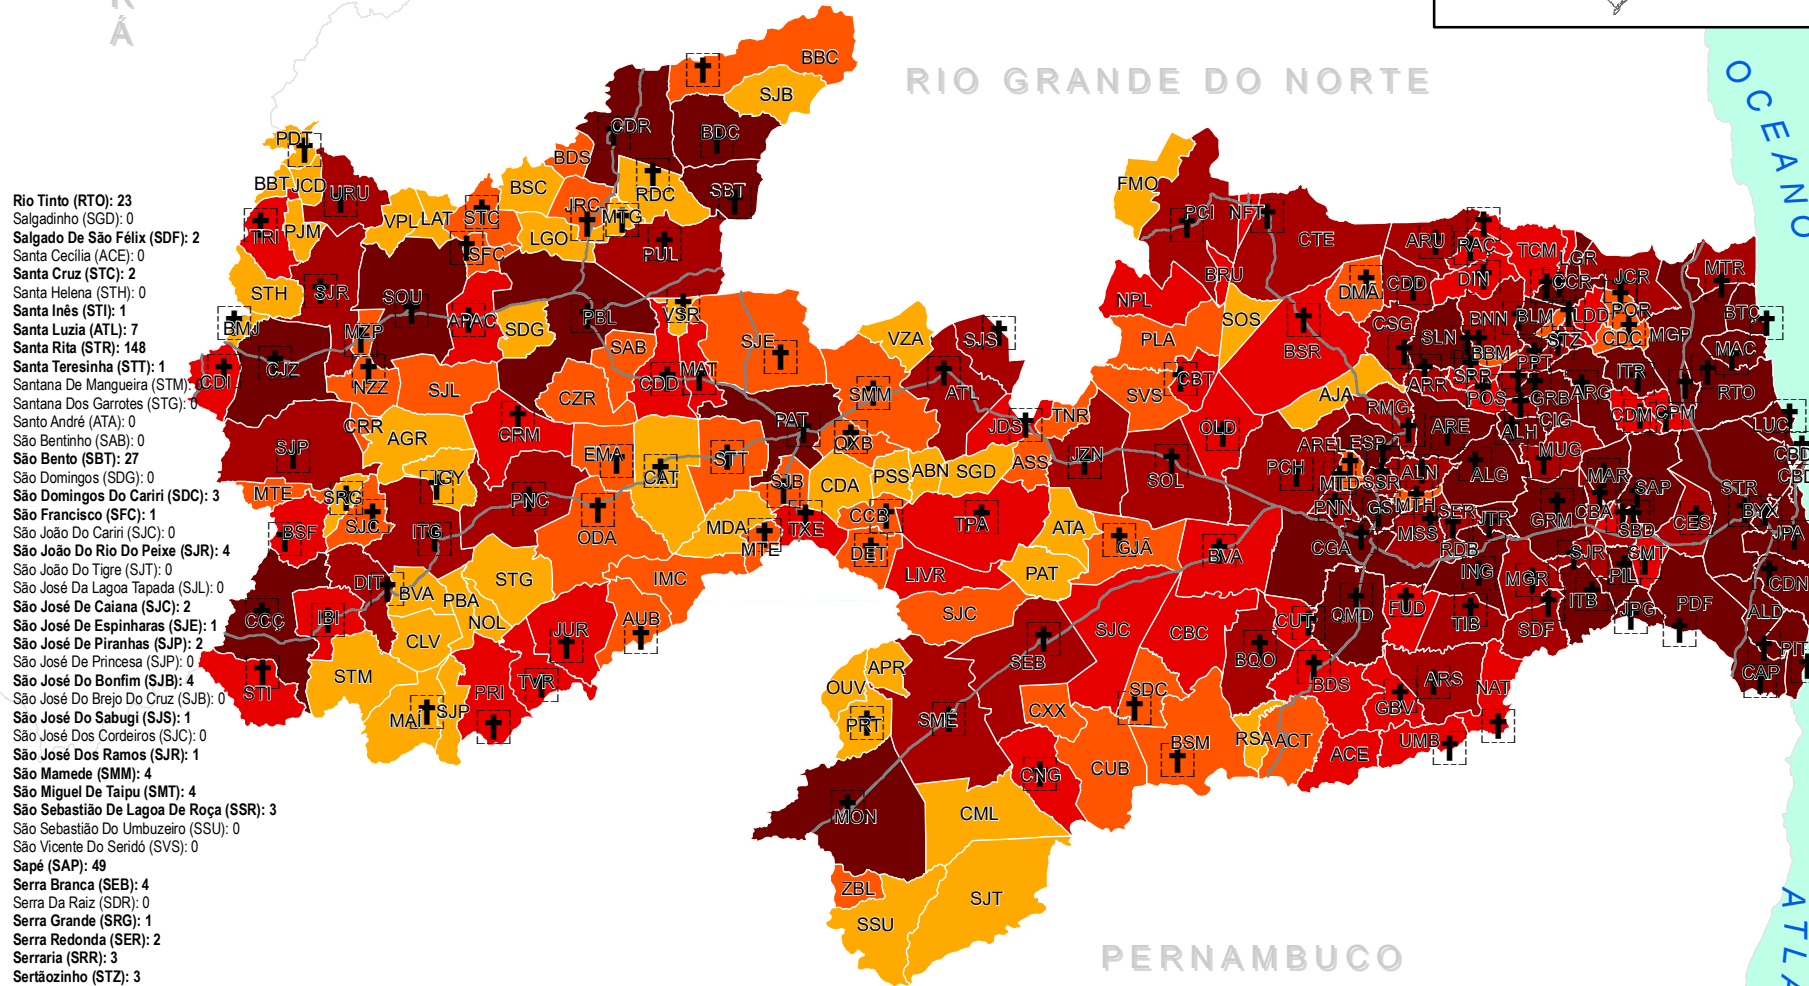

- Água Branca (AUB): 2
- Aguiar (AGR): 0
- Alagoa Grande (ALG): 25
- Alagoa Nova (ALN): 9
- Alagoinha (ALH): 10
- Alcantil (ACT): 0
- Algodão De Jandaira (AJA): 0
- Alhandra (ALD): 17
- Amparo (APR): 0
- Aparecida (APAC): 3
- Araçagi (ARG): 5
- Arara (ARR): 6
- Araruna (ARU): 8
- Areia (ARE): 4
- Areia De Baraúnas (ABN): 0
- Areal (AREL): 2
- Aroeiras (ARS): 1
- Assunção (ASS): 0
- Baía Da Traição (BTQ): 6
- Bananeiras (BNN): 2
- Baraúna (BRU): 0
- Barra De Santa Rosa (BSR): 1
- Barra De Santana (BDS): 3
- Barra De São Miguel (BSM): 1
- Bayeux (BYX): 100
- Belém (BLM): 13
- Belém Do Brejo Do Cruz (BBC): 2
- Bernardino Batista (BBT): 0
- Boa Ventura (BVA): 0
- Boa Vista (BVA): 1
- Bom Jesus (BMJ): 1
- Bom Sucesso (BSC): 0
- Bonito De Santa Fé (BSF): 1
- Boqueirão (BQO): 6
- Borborema (BBM): 0
- Brejo Do Cruz (BDC): 7
- Brejo Dos Santos (BDS): 0
- Caaporã (CAP): 15
- Cabaceiras (CBC): 0
- Cabedelo (CBD): 63
- Cachoeira Dos Índios (CDI): 6
- Cacimba De Areia (CDA): 0
- Cacimba De Dentro (CDD): 6
- Cacimbas (CCB): 1
- Caicara (CCR): 8
- Cajazeiras (CJZ): 43
- Cajazeirinhas (CZR): 0
- Caldas Brandão (CBA): 2
- Camalaú (CML): 0
- Campina Grande (CGA): 336
- Capim (CPM): 6
- Caraúbas (CUB): 0
- Carrapateira (CRR): 0
- Casserengue (CSR): 5
- Catingueira (CAT): 2
- Catolé Do Rocha (CDR): 14
- Caturité (CUT): 1
- Conceição (CCQ): 7
- Condado (CDD): 4
- Conde (CDN): 14
- Congo (CNG): 2
- Coremas (CRM): 3
- Coxixola (CXX): 0
- Cruz Do Espírito Santo (CES): 20
- Cubatí (CBT): 1
- Cuité (CTE): 1
- Cuité De Mamanguape (CDM): 7
- Cuitigá (CIG): 9
- Curral De Cima (CDC): 1
- Curral Velho (CLV): 0
- Damião (DMÁ): 1
- Desterro (DET): 2
- Diamante (DIT): 3
- Dona Inês (DIN): 2
- Duas Estradas (DUE): 1
- Emas (EMA): 4
- Esperança (ESP): 8
- Fagundes (FUD): 5
- Frei Martinho (FMO): 0
- Gado Bravo (GBV): 2
- Guarabira (GRB): 61
- Gurinhém (GRM): 8
- Gurjão (GJÁ): 2
- Ibiara (IBI): 1
- Igaracy (IGY): 1
- Imaculada (IMC): 0
- Ingá (ING): 16
- Itabaiana (ITB): 21
- Itaporanga (ITG): 8
- Itaporocca (ITR): 9
- Itatuba (TIB): 3
- Jacarauá (JCR): 7
- Jericó (JRC): 1
- João Pessoa (JPA): 852
- Joca Claudino (JCD): 0
- Juazeira (JUA): 5
- Juazeirinho (JZN): 2
- Junco Do Seridó (JDS): 4
- Juru (JUR): 1
- Lagoa (LGO): 0
- Lagoa De Dentro (LDD): 0
- Lagoa Seca (GS): 16
- Lauro (LAT): 0
- Livramento (LIVR): 0
- Logradouro (LGR): 4
- Lucena (LUC): 6
- Mãe D'água (MDA): 0
- Malta (MAT): 2
- Mamanguape (MGP): 37
- Manaíra (MAI): 2
- Marcação (MAR): 4
- Mari (MAR): 19
- Marizópolis (MZP): 1
- Massaranduba (MSS): 4
- Mataraca (MTR): 0
- Matinhos (MTH): 2
- Mato Grosso (MTG): 1
- Maturéia (MTE): 1
- Mogeeiro (MGR): 4
- Montadas (MTD): 1
- Monte Horebe (MTE): 0
- Monteiro (MON): 9
- Mulungu (MUG): 10
- Natuba (NAT): 2
- Nazarezinho (NZZ): 2
- Nova Floresta (NFT): 0
- Nova Olinda (NOL): 0
- Nova Palmeira (NPL): 0
- Olho D'água (ODA): 1
- Olivados (OLD): 1
- Ouro Velho (OUV): 0
- Parari (PAT): 0
- Passagem (PSS): 0
- Casserengue (CSR): 5
- Paulista (PUL): 2
- Pedra Branca (PBA): 0
- Pedra Lavrada (PLA): 0
- Pedras De Fogo (PDF): 29
- Pedro Régis (POR): 2
- Piancó (PNC): 6
- Picuí (PCI): 2
- Pilar (PIL): 11
- Pilões (POL): 2
- Pilõeszinhos (PLZ): 3
- Pirpirituba (PPT): 3
- Pitimbu (PIT): 9
- Pocinhos (PCH): 2
- Poço Dantas (PDT): 2
- Poço De José De Moura (PJM): 0
- Pombal (PBL): 5
- Prata (PRT): 2
- Princesa Isabel (PRI): 6
- Puxinaia (PNN): 2
- Queimadas (QMD): 17
- Quixaba (QXB): 1
- Remígio (RMG): 3
- Riachão (RAQ): 2
- Riachão Do Bacamarte (RDB): 0
- Riachão Do Poço (RDP): 2
- Riacho De Santo Antônio (RSA): 0
- Riacho Dos Cavalos (RDC): 1
- Rio Tinto (RTO): 23
- Salgadinho (SGD): 0
- Salgado De São Félix (SDF): 2
- Santa Cecília (ACC): 0
- Santa Cruz (SCC): 2
- Santa Helena (STH): 0
- Santa Inês (STI): 1
- Santa Luzia (ATL): 7
- Santa Rita (STR): 148
- Santa Teresinha (STT): 1
- Santana De Mangueira (STM): 1
- Santana Dos Garrotes (STG): 6
- Santo André (ATA): 0
- São Bento (SBT): 27
- São Domingos (SDG): 0
- São Domingos Do Cariri (SDC): 3
- São Francisco (SFC): 1
- São João Do Cariri (SJC): 0
- São João Do Rio Do Peixe (SJR): 4
- São João Do Tigre (SJT): 0
- São José Da Lagoa Tapada (SJT): 0
- São José De Caiana (SJC): 2
- São José De Espinharas (SJE): 1
- São José De Piranhas (SJP): 2
- São José De Princesa (SJP): 0
- São José Do Bonfim (SJB): 4
- São José Do Brejo Do Cruz (SJB): 0
- São José Do Sabugi (SJS): 1
- São José Dos Cordeiros (SJC): 0
- São José Dos Ramos (SJR): 1
- São Mamede (SMM): 4
- São Miguel De Taipu (SMT): 7
- São Sebastião De Lagoa De Roça (SSR): 3
- São Sebastião Do Umbuzeiro (SSU): 0
- São Vicente Dos SSVS): 0
- Sapé (SAP): 49
- Serra Grande (SEB): 4
- Serra Da Raiz (SDR): 0
- Serra Grande (SRG): 1
- Serra Redonda (SER): 2
- Serraria (SRR): 3
- Sertãozinho (STZ): 3
- Sobrado (SBD): 4
- Solânea (SLN): 5
- Soledade (SOL): 1
- Sossêgo (SOS): 33
- Sousa (SOU): 33
- Sumé (SMÉ): 2
- Tacima (TCM): 2
- Taperóia (TPA): 3
- Tavares (TAV): 2
- Teixeira (TXE): 5
- Triunfo (TRI): 0
- Triunfo (TRI): 2
- Uiraúna (URU): 8
- Umbuzeiro (UMB): 4
- Várzea (VZA): 0
- Vieirópolis (VPL): 0
- Vista Serrana (VSR): 1
- Zabelê (ZBL): 0