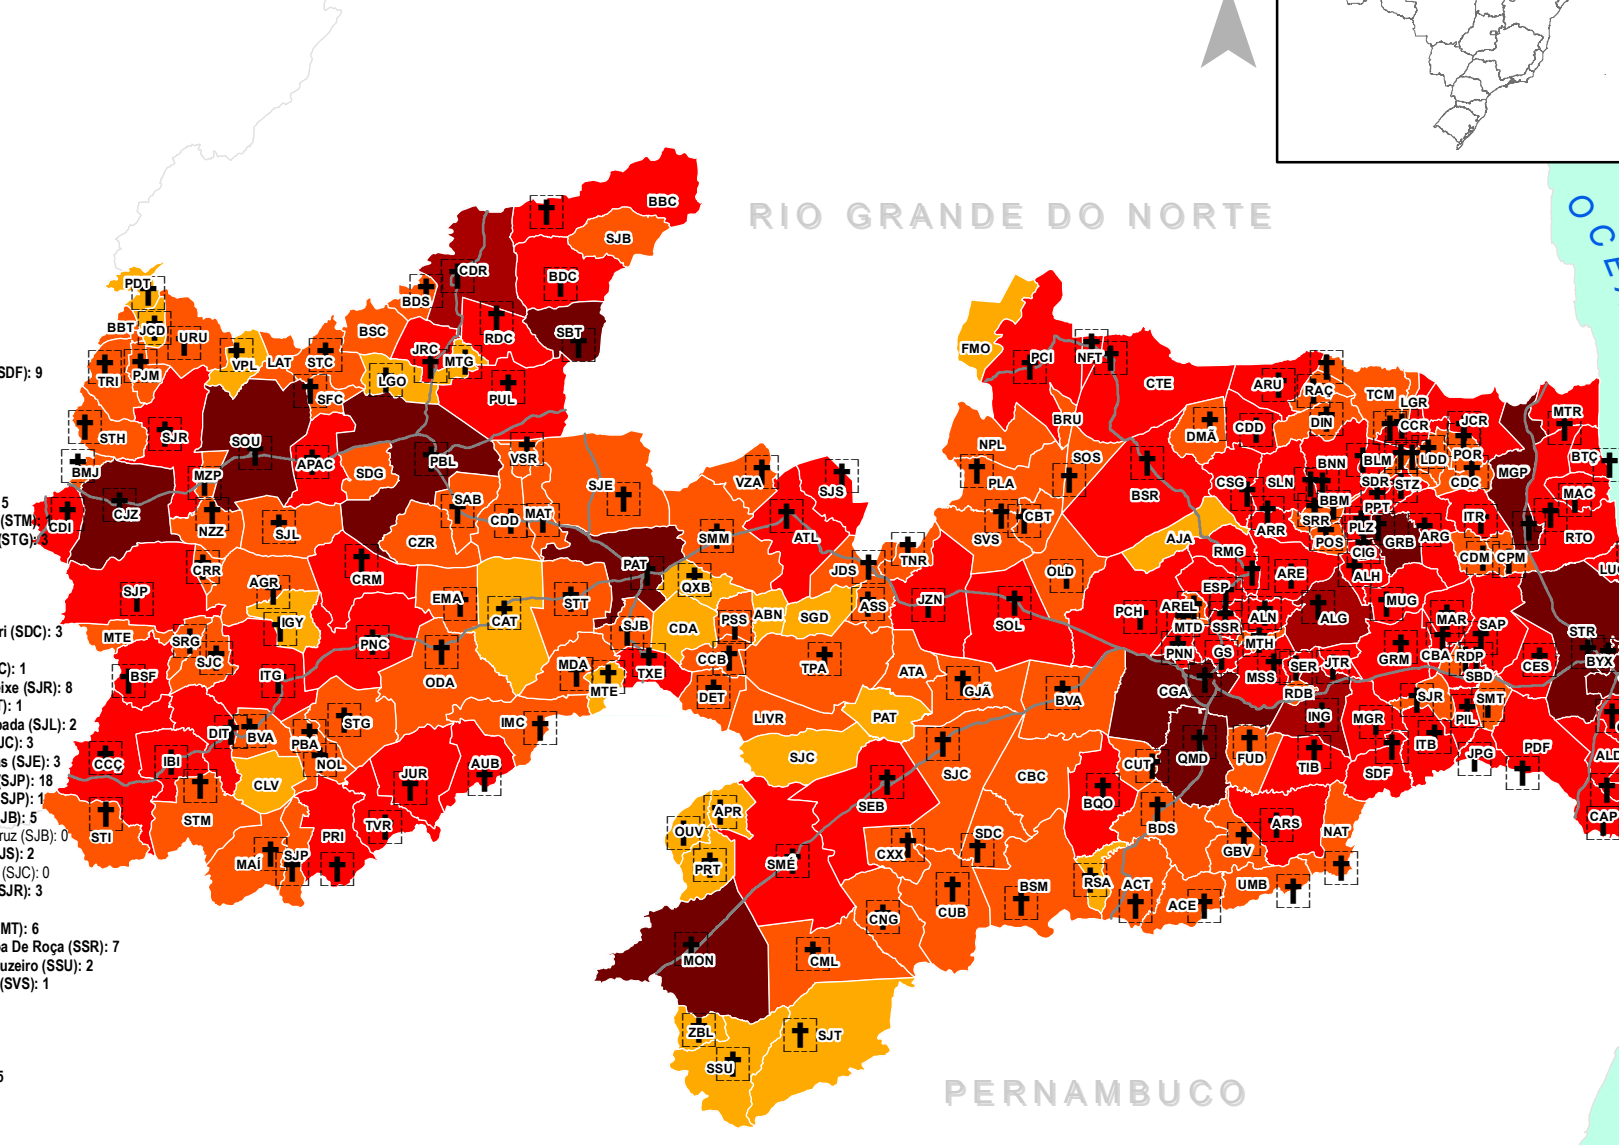

MUNICÍPIOS (SIGLA): Óbitos
Total acumulado de óbitos: 4.182

COVID-19 NO ESTADO DA PARAÍBA: CASOS CONFIRMADOS E ÓBITOS (10/02/2021)
Total acumulado: 200.846 Casos