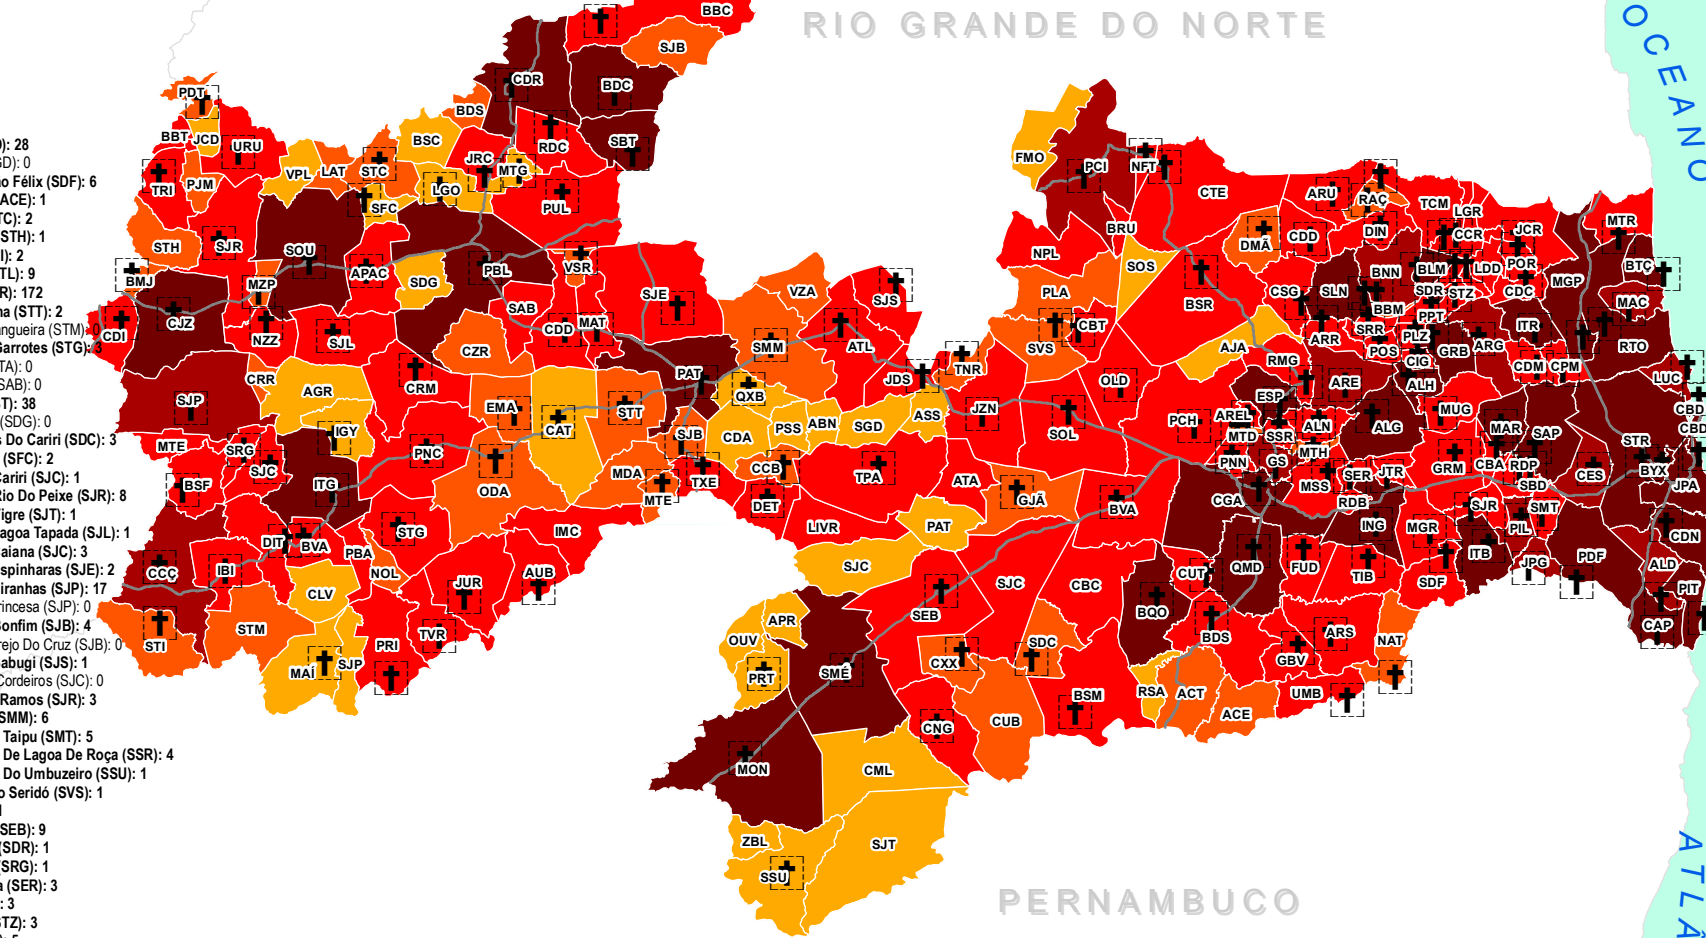

MUNICÍPIOS (SIGLA): Óbitos
Total acumulado de óbitos: 3.430

COVID-19 NO ESTADO DA PARAÍBA: CASOS CONFIRMADOS E ÓBITOS (12/12/2020)

Total acumulado: 153.556 Casos

P A R A Í B A

LEGENDA

☒ Óbitos confirmados

— Rodovias

Casos Confirmados

0	101 - 500
01 - 50	501 - 800
51 - 100	801 - 38.767

Universidade Federal da Paraíba

Fonte de dados: Casos confirmados e óbitos por COVID-19 obtidos do boletim da Secretaria de Estado da Saúde (SES) da Paraíba, atualizado no dia 12/12/2020;
Base municipal do IBGE (2017).
Projeção: Policônica
Datum: SIRGAS 2000
Elaboração: Cecilia Silva.

Laboratório de Estudos em Gestão de Água e Território - LEGAT/DGEOC (www.ufpb.br/legat)