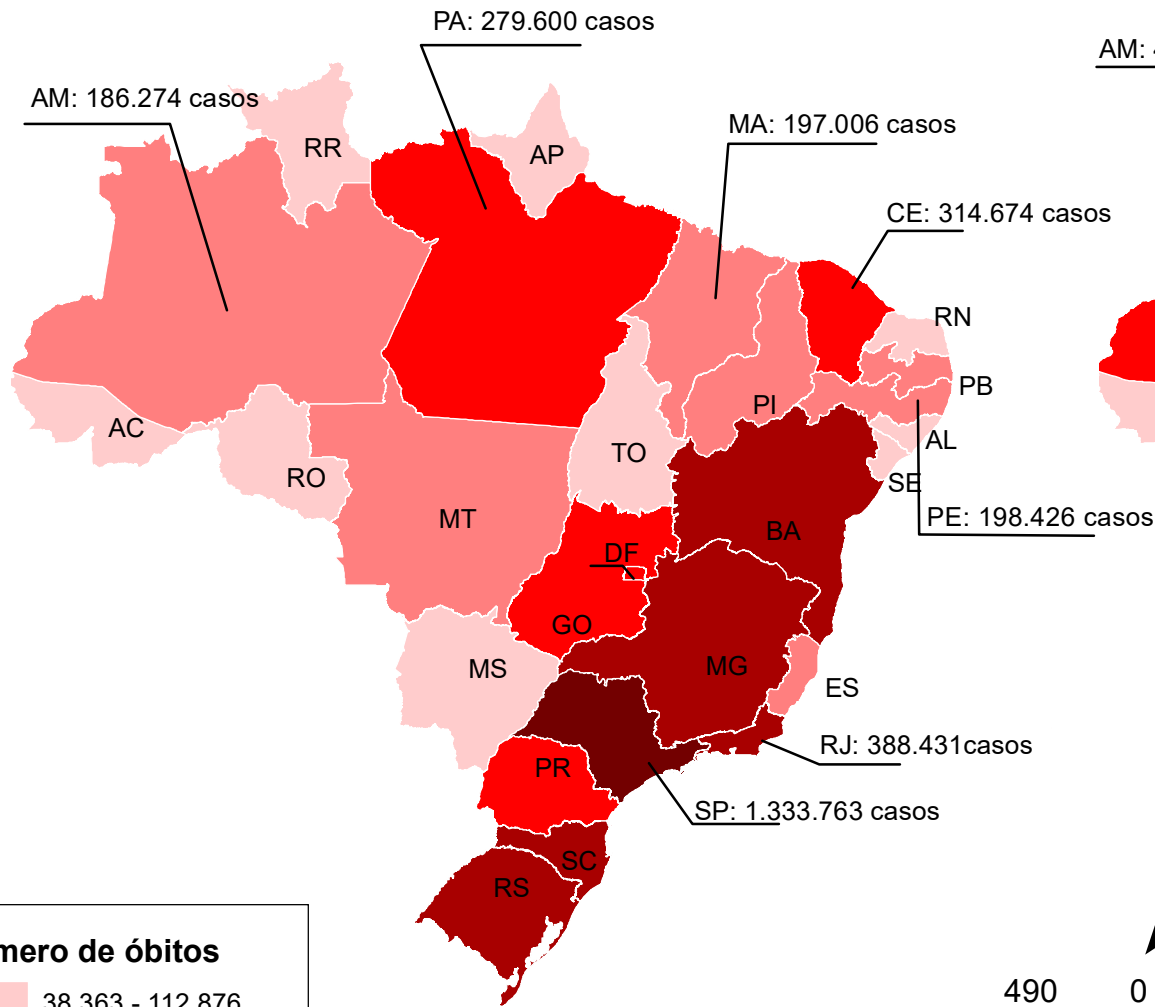

CASOS CONFIRMADOS DA COVID-19

12/12/2020

(Total acumulado: 6.880.127)

ÓBITOS POR COVID-19

12/12/2020

(Total acumulado: 181.123)

Numero de óbitos

Número de óbitos

Universidade Federal da Paraíba

Laboratório de Estudos em Gestão de Água e Território - LEGAT/DGEOC (www.ufpb.br/legat)

Projeção: Policônica
Datum: SIRGAS 2000

Fonte de dados: Ministério da Saúde
Atualizado em 12/12/2020
Base estadual: IBGE (2017)
Elaboração: Cecília Silva.