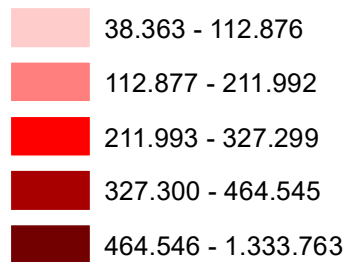

CASOS CONFIRMADOS DA COVID-19

12/12/2020

(Total acumulado: 6.880.127)

ÓBITOS POR COVID-19

12/12/2020

(Total acumulado: 181.123)

Numero de óbitos

Número de óbitos