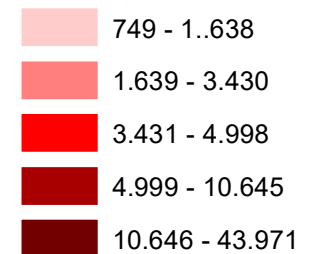

CASOS CONFIRMADOS DA COVID-19

12/12/2020

(Total acumulado: 6.880.127)

ÓBITOS POR COVID-19

12/12/2020

(Total acumulado: 181.123)

Numero de óbitos

Número de óbitos