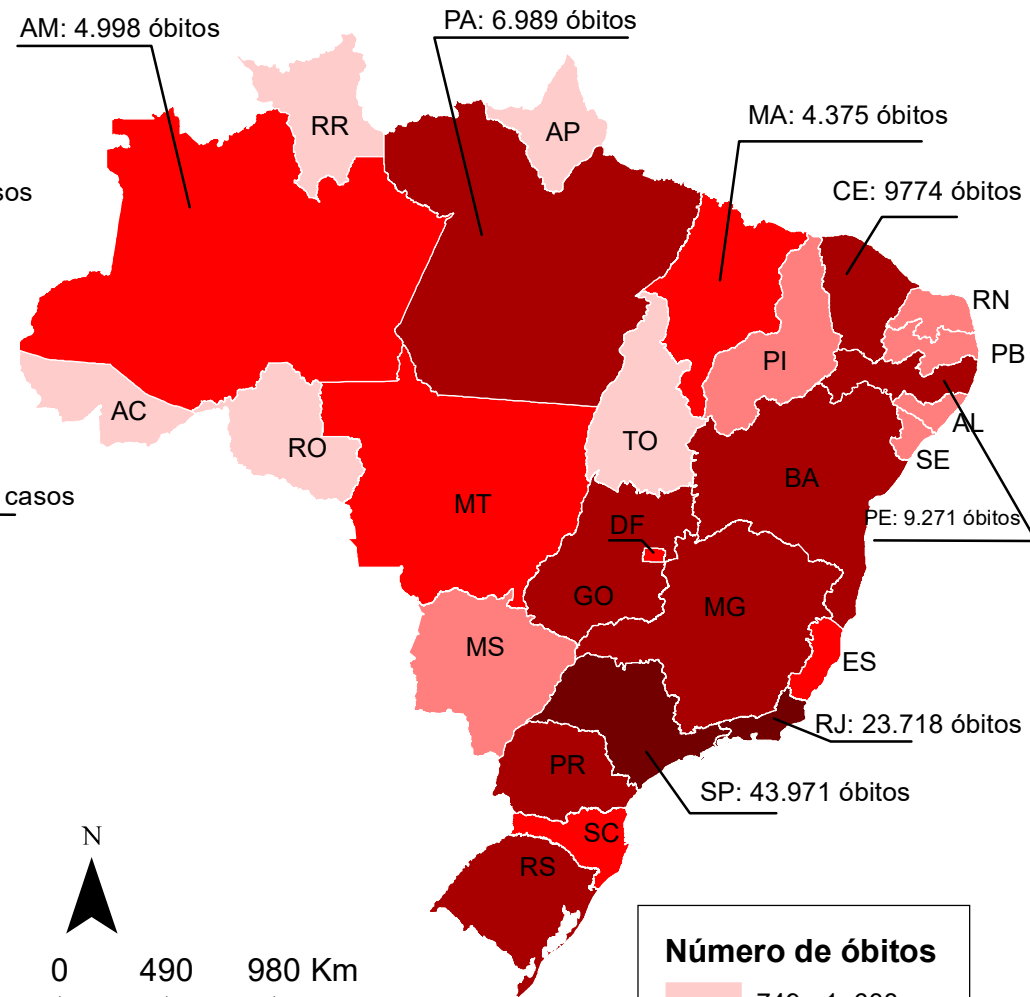

CASOS CONFIRMADOS DA COVID-19

12/12/2020

(Total acumulado: 6.880.127)

ÓBITOS POR COVID-19

12/12/2020

(Total acumulado: 181.123)

Numero de óbitos

Número de óbitos

Universidade Federal da Paraíba

Laboratório de Estudos em Gestão de Água e Território - LEGAT/DGEOC (www.ufpb.br/legat)

Projeção: Policônica
Datum: SIRGAS 2000

Fonte de dados: Ministério da Saúde
Atualizado em 12/12/2020
Base estadual: IBGE (2017)
Elaboração: Cecília Silva.