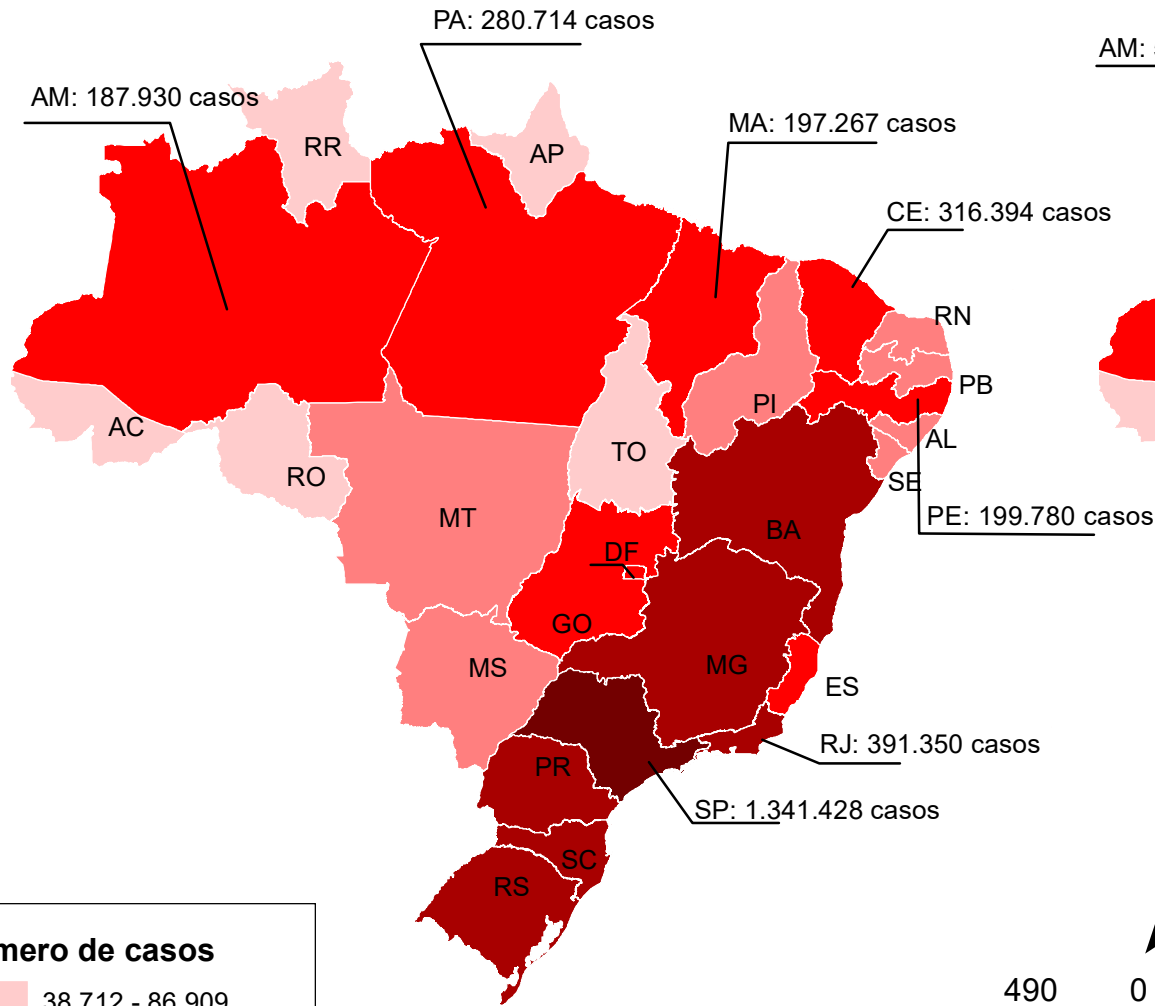

CASOS CONFIRMADOS DA COVID-19
16/12/2020
(Total acumulado: 7.040.608)

ÓBITOS POR COVID-19
16/12/2020
(Total acumulado: 183.735)

Número de casos

Número de óbitos

Projeção: Policônica
 Datum: SIRGAS 2000

Fonte de dados: Ministério da Saúde
 Atualizado em 16/12/2020
 Base estadual: IBGE (2017)
 Elaboração: Cecília Silva.

Universidade Federal da Paraíba

Laboratório de Estudos em Gestão de Água e Território - LEGAT/DGEOC (www.ufpb.br/legat)