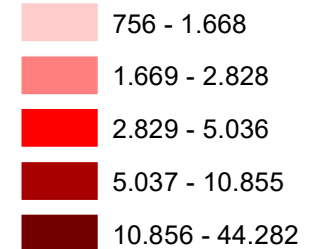

CASOS CONFIRMADOS DA COVID-19
16/12/2020
(Total acumulado: 7.040.608)

ÓBITOS POR COVID-19
16/12/2020
(Total acumulado: 183.735)

Número de casos

Número de óbitos

Projeção: Policônica
 Datum: SIRGAS 2000

Fonte de dados: Ministério da Saúde
 Atualizado em 16/12/2020
 Base estadual: IBGE (2017)
 Elaboração: Cecília Silva.