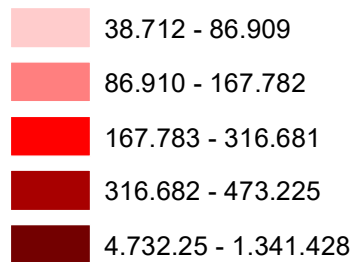

CASOS CONFIRMADOS DA COVID-19
16/12/2020
(Total acumulado: 7.040.608)

ÓBITOS POR COVID-19
16/12/2020
(Total acumulado: 183.735)

Número de casos

Número de óbitos

Projeção: Policônica
 Datum: SIRGAS 2000

Fonte de dados: Ministério da Saúde
 Atualizado em 16/12/2020
 Base estadual: IBGE (2017)
 Elaboração: Cecília Silva.