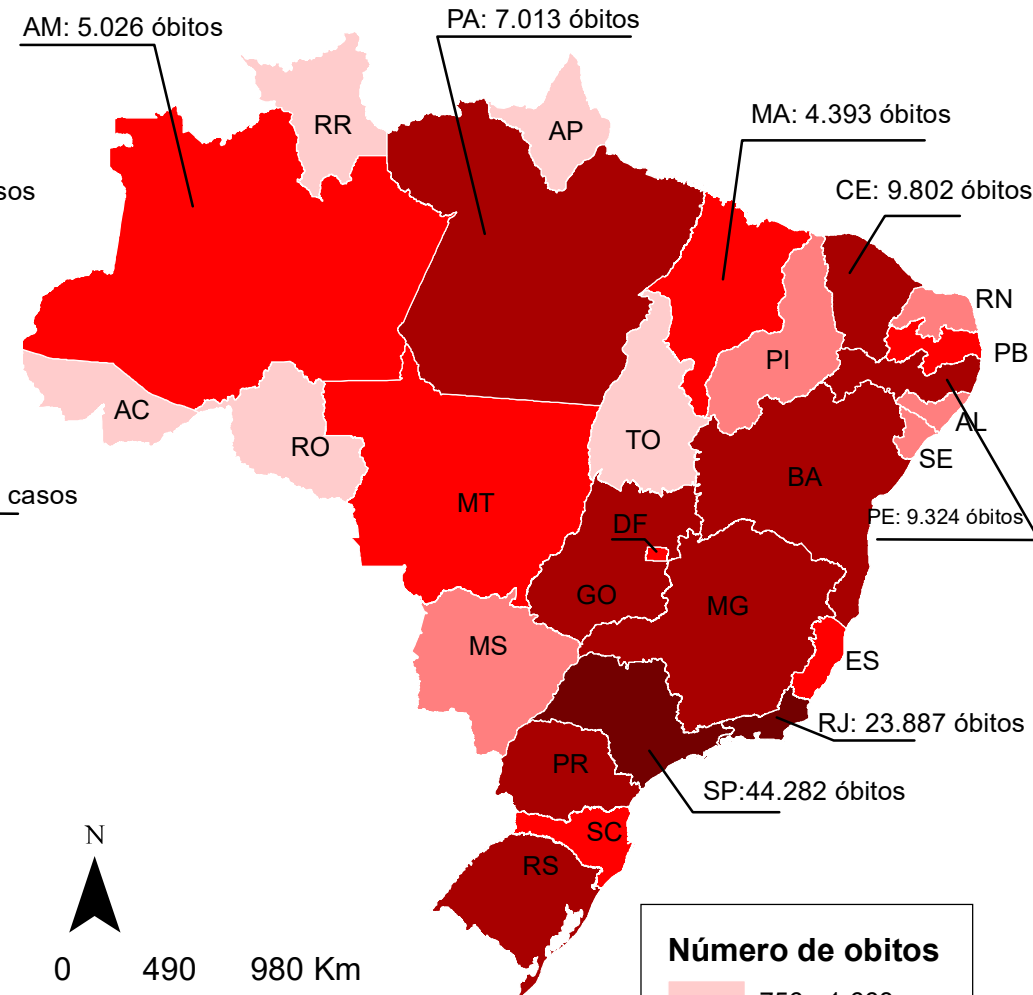

CASOS CONFIRMADOS DA COVID-19
16/12/2020
(Total acumulado: 7.040.608)

ÓBITOS POR COVID-19
16/12/2020
(Total acumulado: 183.735)

Número de casos

Número de óbitos

Projeção: Policônica
 Datum: SIRGAS 2000

Fonte de dados: Ministério da Saúde
 Atualizado em 16/12/2020
 Base estadual: IBGE (2017)
 Elaboração: Cecília Silva.

Universidade Federal da Paraíba

Laboratório de Estudos em Gestão de Água e Território - LEGAT/DGEOC (www.ufpb.br/legat)