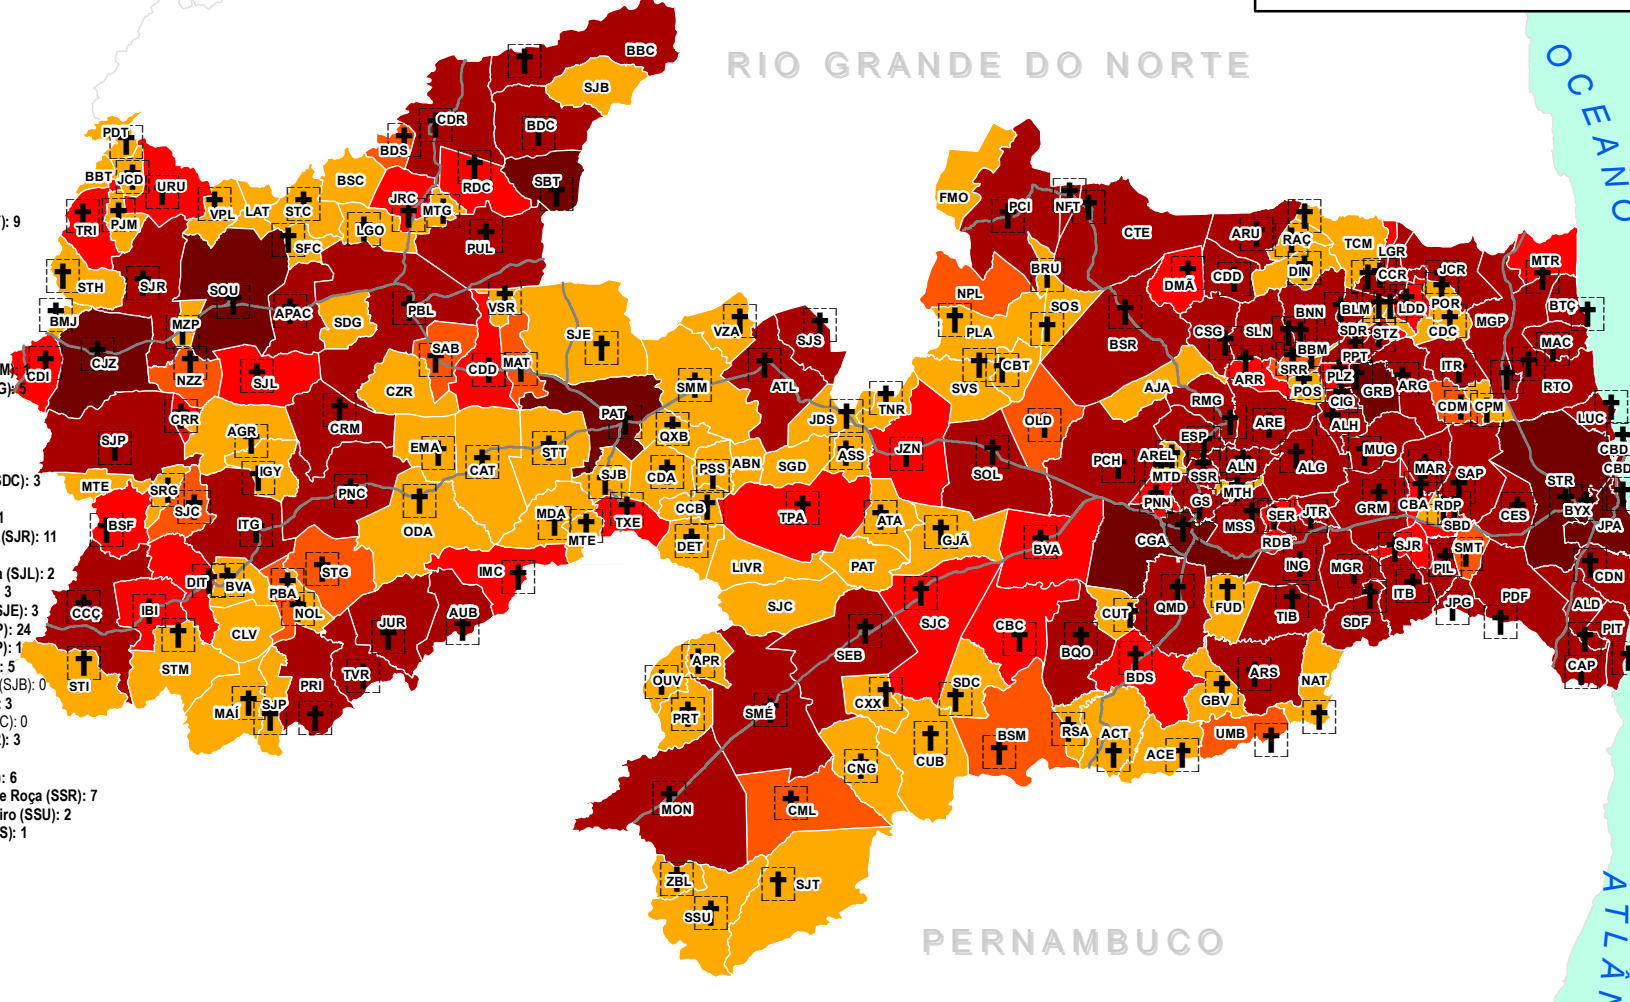

MUNICÍPIOS (SIGLA): Óbitos
Total acumulado de óbitos: 4.451

COVID-19 NO ESTADO DA PARAÍBA: CASOS CONFIRMADOS E ÓBITOS (26/02/2021)
Total acumulado: 218.307 Casos

CEARÁ

- Rio Tinto (RTO): 34
 Salgadinho (SGD): 0
 Salgado De São Félix (SDF): 9
 Santa Cecília (ACE): 1
 Santa Cruz (STC): 2
 Santa Helena (STH): 2
 Santa Inês (STI): 3
 Santa Luzia (ATL): 12
 Santa Rita (STR): 196
 Santa Teresinha (STT): 5
 Santana De Mangueira (STM): 1
 Santana Dos Garrotes (STG): 2
 Santo André (ATA): 1
 São Benzinho (SAB): 3
 São Bento (SBT): 45
 São Domingos (SDG): 0
 São Domingos Do Cariri (SDC): 3
 São Francisco (SFC): 2
 São João Do Cariri (SJC): 1
 São João Do Rio Do Peixe (SJR): 11
 São João Do Tigre (SJT): 1
 São José Da Lagoa Tapada (SJL): 2
 São José De Caiana (SJC): 3
 São José De Espinharas (SJE): 3
 São José De Piranhas (SJP): 24
 São José De Princesa (SJP): 1
 São José Do Bonfim (SJB): 5
 São José Do Brejo Do Cruz (SJB): 0
 São José Do Sabugi (SJS): 3
 São José Dos Cordeiros (SJC): 0
 São José Dos Ramos (SJR): 3
 São Mamede (SMM): 8
 São Miguel De Taipu (SMT): 6
 São Sebastião De Lagoa De Roça (SSR): 7
 São Sebastião Do Umbuzeiro (SSU): 2
 São Vicente Do Seridó (SVS): 1
 Sapé (SAP): 70
 Serra Branca (SEB): 15
 Serra Da Raiz (SDR): 1
 Serra Grande (SRG): 1
 Serra Redonda (SER): 5
 Serraria (SRR): 3
 Sertãozinho (STZ): 3
 Sobrado (SBD): 5
 Solânea (SLN): 15
 Soledade (SOL): 2
 Sossêgo (SOS): 1
 Sousa (SOU): 79
 Sumé (SMÉ): 15
 Tacima (TCM): 4
 Taperoá (TPA): 9
 Tavares (TVR): 9
 Teixeira (TXE): 11
 Tenório (TNR): 2
 Triunfo (TRI): 5
 Uiraúna (URU): 16
 Umbuzeiro (UMB): 4
 Várzea (VZA): 1
 Vieirópolis (VPL): 2
 Vista Serrana (VSR): 3
 Zabelê (ZBL): 1