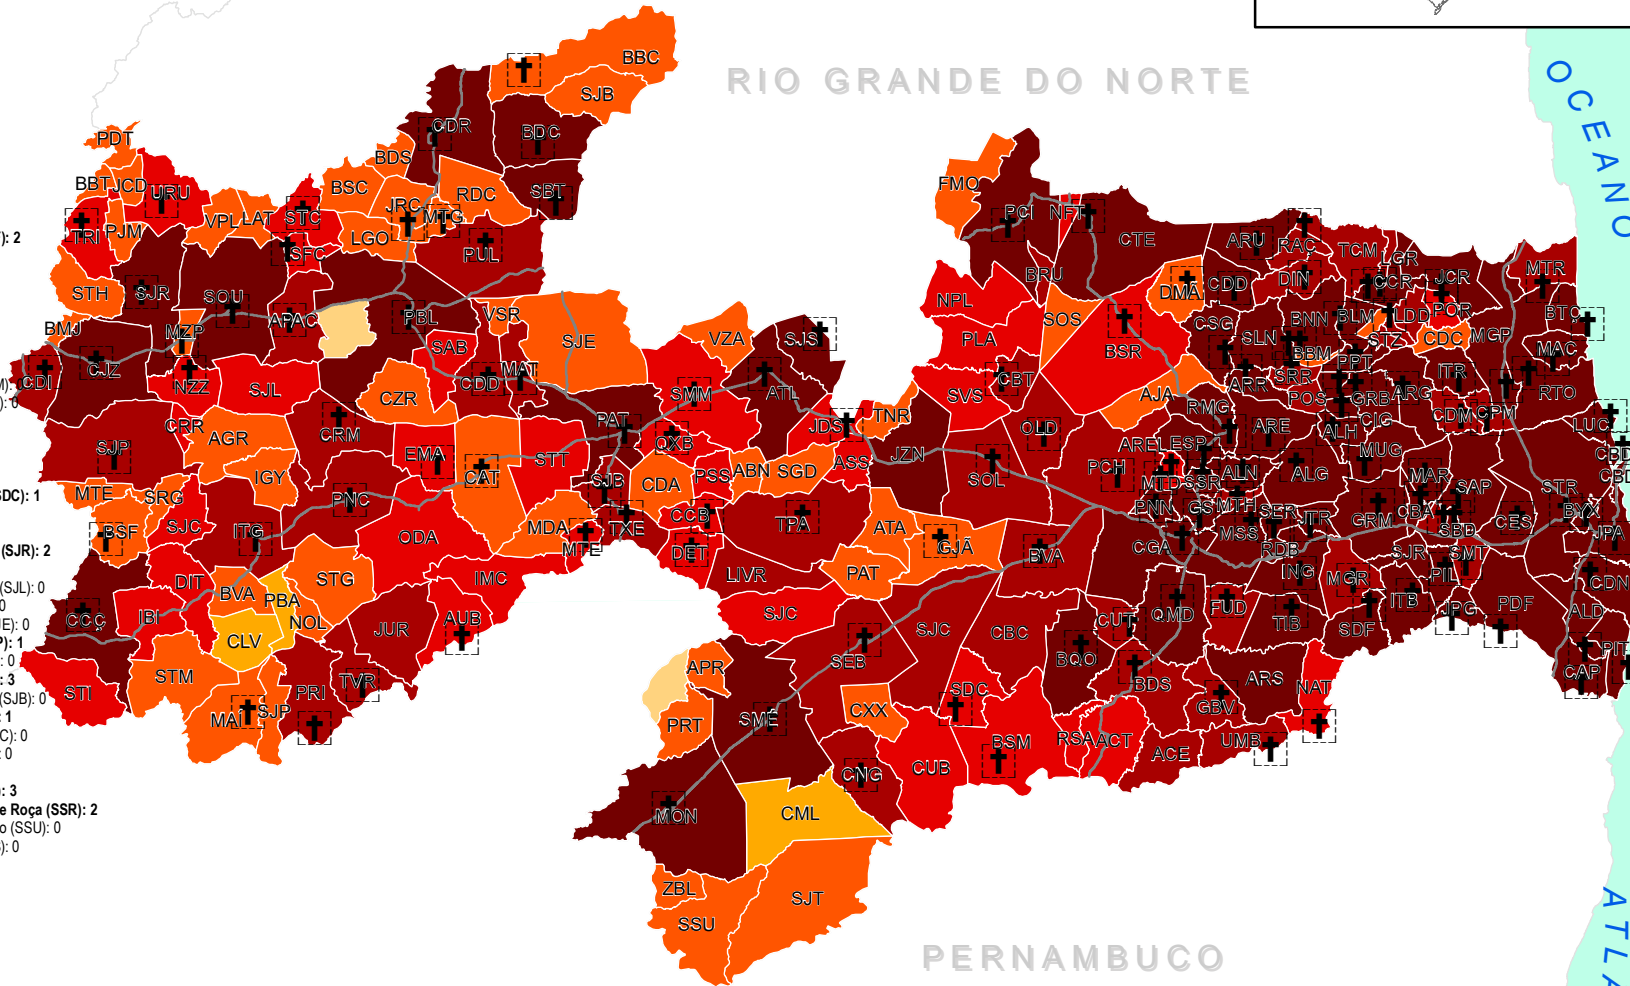

COVID-19 NO ESTADO DA PARAÍBA: CASOS CONFIRMADOS E ÓBITOS (30/07/2020)

Total acumulado: 81.108 casos

MUNICÍPIOS (SIGLA): Óbitos
Total acumulado de óbitos: 1.785

PARAÍBA

LEGENDA

Óbitos confirmados (símbolo de cruz)

Casos Confirmados (escala de cores)

- 0 (amarelo claro)
- 1 (amarelo)
- 2 - 25 (laranja)
- 26 - 51 (vermelho claro)
- 52 - 150 (vermelho escuro)
- 151 - 21.000 (marrom)

Rodovias (linhas cinzas)

0 25 50 100 Km

Fonte de dados: Casos confirmados e óbitos por COVID-19 obtidos do boletim da Secretaria de Estado da Saúde (SES) da Paraíba, atualizado no dia 30/07/2020; Base municipal do IBGE (2017).
Projeção: Policônica
Datum: SIRGAS 2000
Elaboração: Guarib Ribeiro L. dos Santos.

Laboratório de Estudos em Gestão de Água e Território - LEGAT/DGEOC (www.ufpb.br/legat)