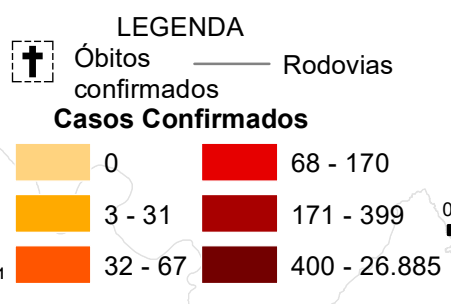

Fonte de dados: Casos confirmados e óbitos por COVID-19 obtidos do boletim da Secretaria de Estado da Saúde (SES) da Paraíba, atualizado no dia 31/08/2020; Base municipal do IBGE (2017).
Projeção: Policônica
Datum: SIRGAS 2000
Elaboração: Arthur Ribeiro L. dos Santos.

Laboratório de Estudos em Gestão de Água e Território - LEGAT/DGEOC (www.ufpb.br/legat)