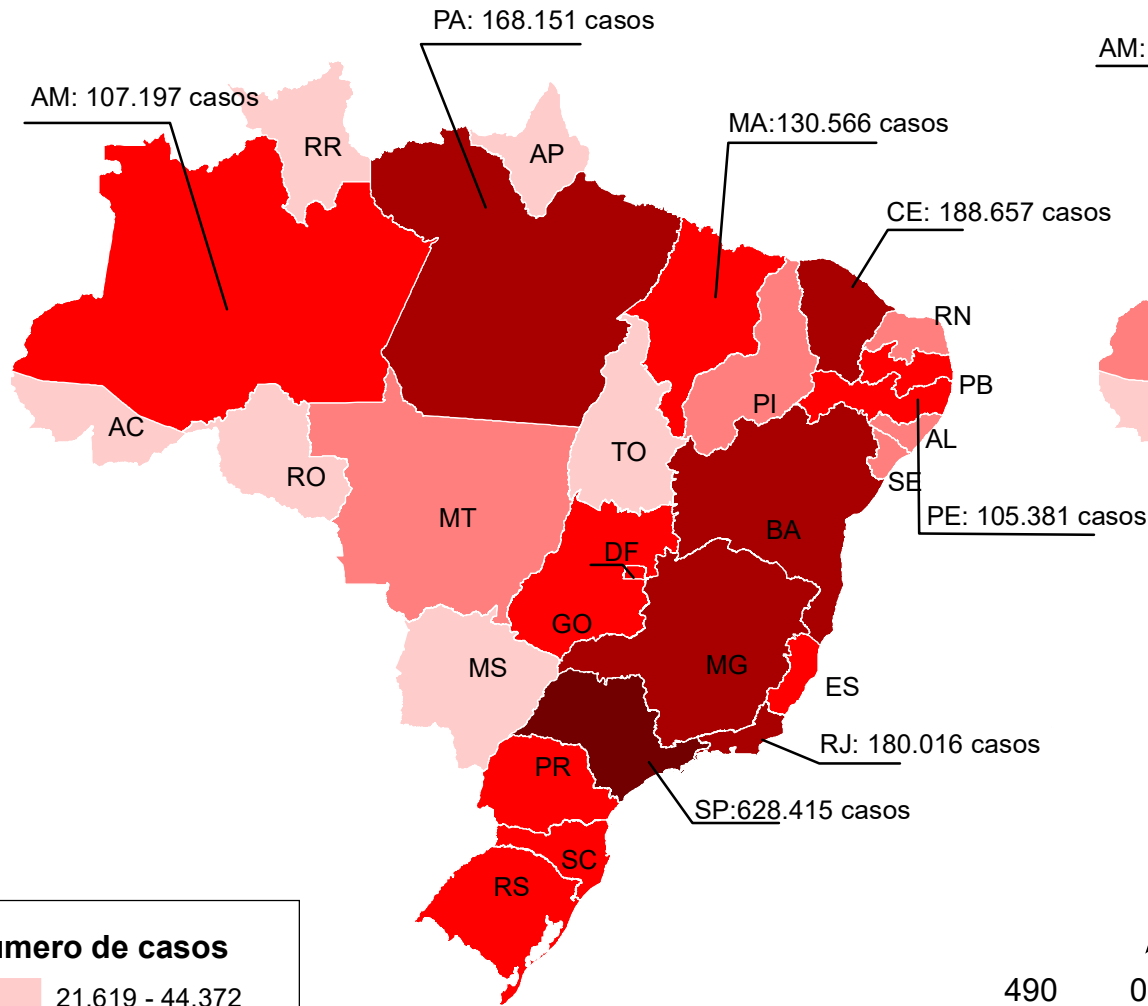

CASOS CONFIRMADOS DA COVID-19

10/08/2020
(Total acumulado: 3.057.470)

ÓBITOS POR COVID-19

10/08/2020
(Total acumulado: 101.752)

Projeção: Policônica
Datum: SIRGAS 2000

Fonte de dados: Ministério da Saúde
Atualizado em 10/08/2020
Base estadual: IBGE (2017)
Elaboração: Cecilia Silva.

Universidade Federal da Paraíba
Laboratório de Estudos em Gestão de Água e Território - LEGAT/DGEOC (www.ufpb.br/legat)