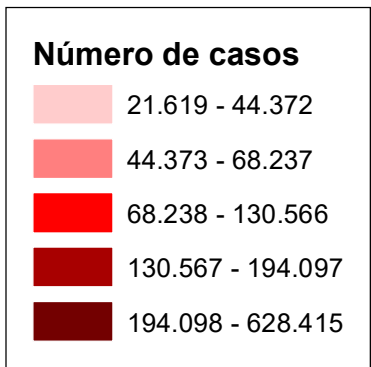

CASOS CONFIRMADOS DA COVID-19

10/08/2020
(Total acumulado: 3.057.470)

ÓBITOS POR COVID-19

10/08/2020
(Total acumulado: 101.752)

Projeção: Policônica
Datum: SIRGAS 2000

Fonte de dados: Ministério da Saúde
Atualizado em 10/08/2020
Base estadual: IBGE (2017)
Elaboração: Cecilia Silva.