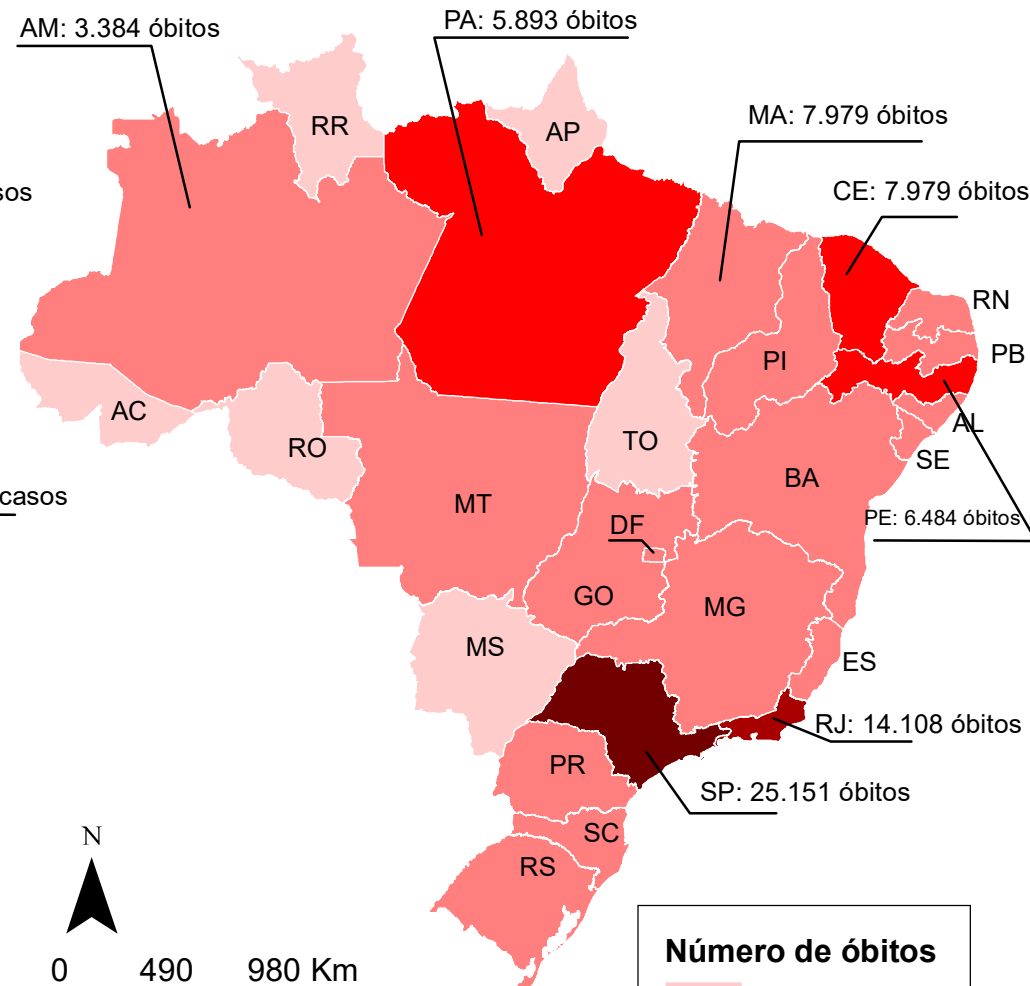

CASOS CONFIRMADOS DA COVID-19

10/08/2020
(Total acumulado: 3.057.470)

ÓBITOS POR COVID-19

10/08/2020
(Total acumulado: 101.752)

Projeção: Policônica
Datum: SIRGAS 2000

Fonte de dados: Ministério da Saúde
Atualizado em 10/08/2020
Base estadual: IBGE (2017)
Elaboração: Cecilia Silva.

Universidade Federal da Paraíba
Laboratório de Estudos em Gestão de Água e Território - LEGAT/DGEOC (www.ufpb.br/legat)