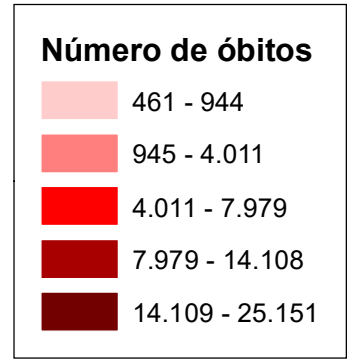

CASOS CONFIRMADOS DA COVID-19

10/08/2020
(Total acumulado: 3.057.470)

ÓBITOS POR COVID-19

10/08/2020
(Total acumulado: 101.752)

Projeção: Policônica
Datum: SIRGAS 2000

Fonte de dados: Ministério da Saúde
Atualizado em 10/08/2020
Base estadual: IBGE (2017)
Elaboração: Cecilia Silva.