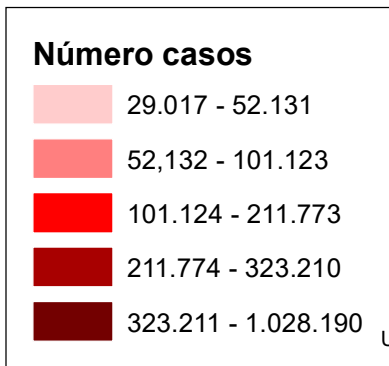

CASOS CONFIRMADOS DA COVID-19
09/10/2020
(Total acumulado: 5.055.888)

ÓBITOS POR COVID-19
09/10/2020
(Total acumulado: 149.639)

Projeção: Policônica
 Datum: SIRGAS 2000
 Fonte de dados: Ministério da Saúde
 Atualizado em 09/10/2020
 Base estadual: IBGE (2017)
 Elaboração: Cecília Silva.