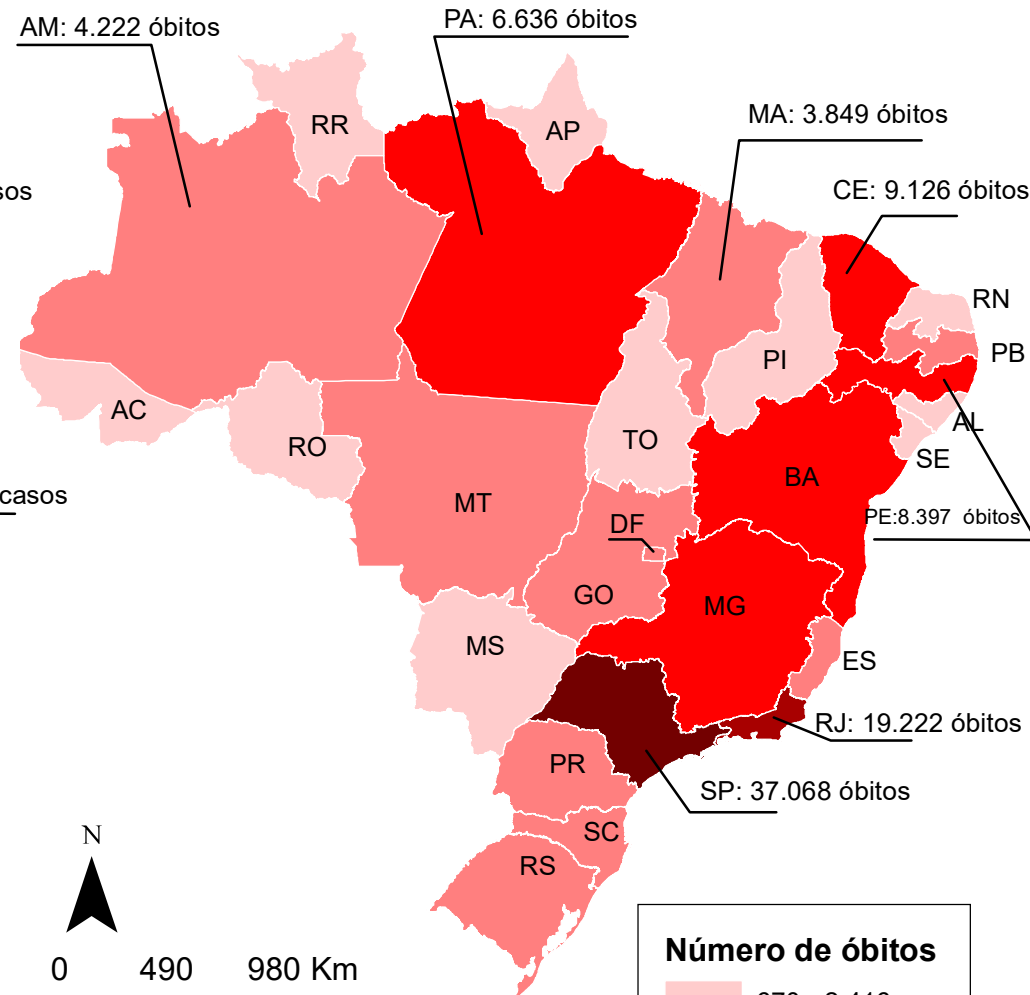

CASOS CONFIRMADOS DA COVID-19
09/10/2020
(Total acumulado: 5.055.888)

ÓBITOS POR COVID-19
09/10/2020
(Total acumulado: 149.639)

Projeção: Policônica
 Datum: SIRGAS 2000
 Fonte de dados: Ministério da Saúde
 Atualizado em 09/10/2020
 Base estadual: IBGE (2017)
 Elaboração: Cecília Silva.

Universidade Federal da Paraíba

Laboratório de Estudos em Gestão de Água e Território - LEGAT/DGEOC (www.ufpb.br/legat)