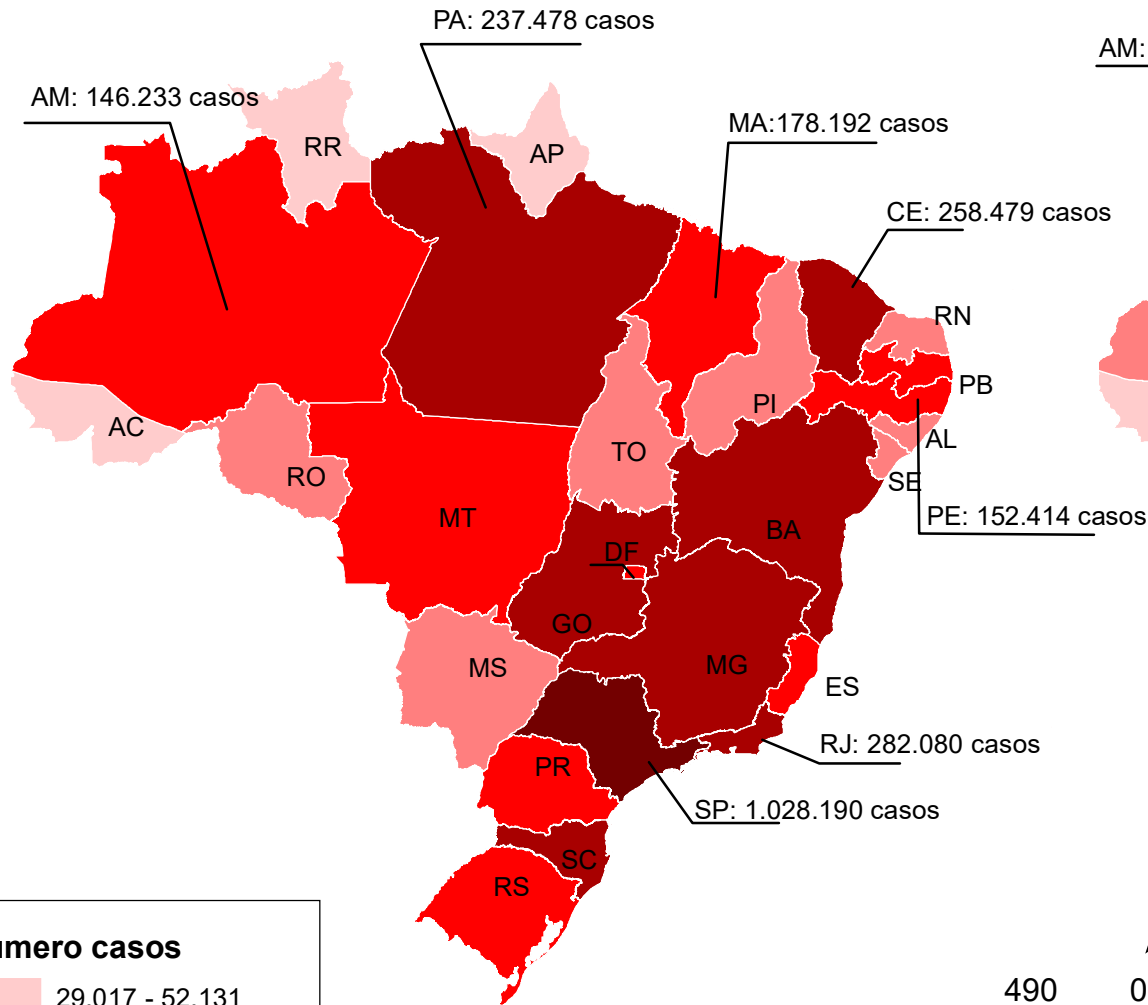

CASOS CONFIRMADOS DA COVID-19
09/10/2020
(Total acumulado: 5.055.888)

ÓBITOS POR COVID-19
09/10/2020
(Total acumulado: 149.639)

Projeção: Policônica
 Datum: SIRGAS 2000
 Fonte de dados: Ministério da Saúde
 Atualizado em 09/10/2020
 Base estadual: IBGE (2017)
 Elaboração: Cecília Silva.

Universidade Federal da Paraíba

Laboratório de Estudos em Gestão de Água e Território - LEGAT/DGEOC (www.ufpb.br/legat)