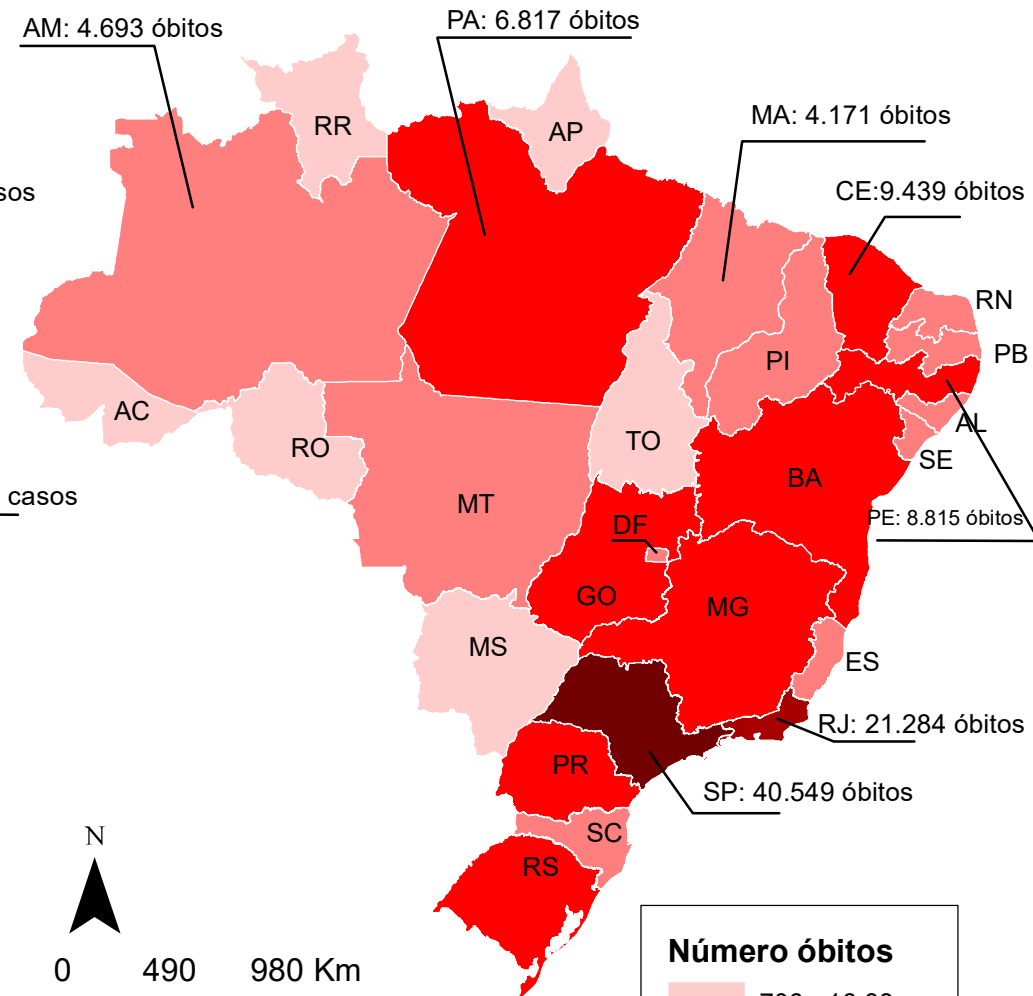

CASOS CONFIRMADOS DA COVID-19

14/11/2020

(Total acumulado: 5.848.959)

ÓBITOS POR COVID-19

14/11/2020

(Total acumulado: 165.658)

Número de casos

Número óbitos