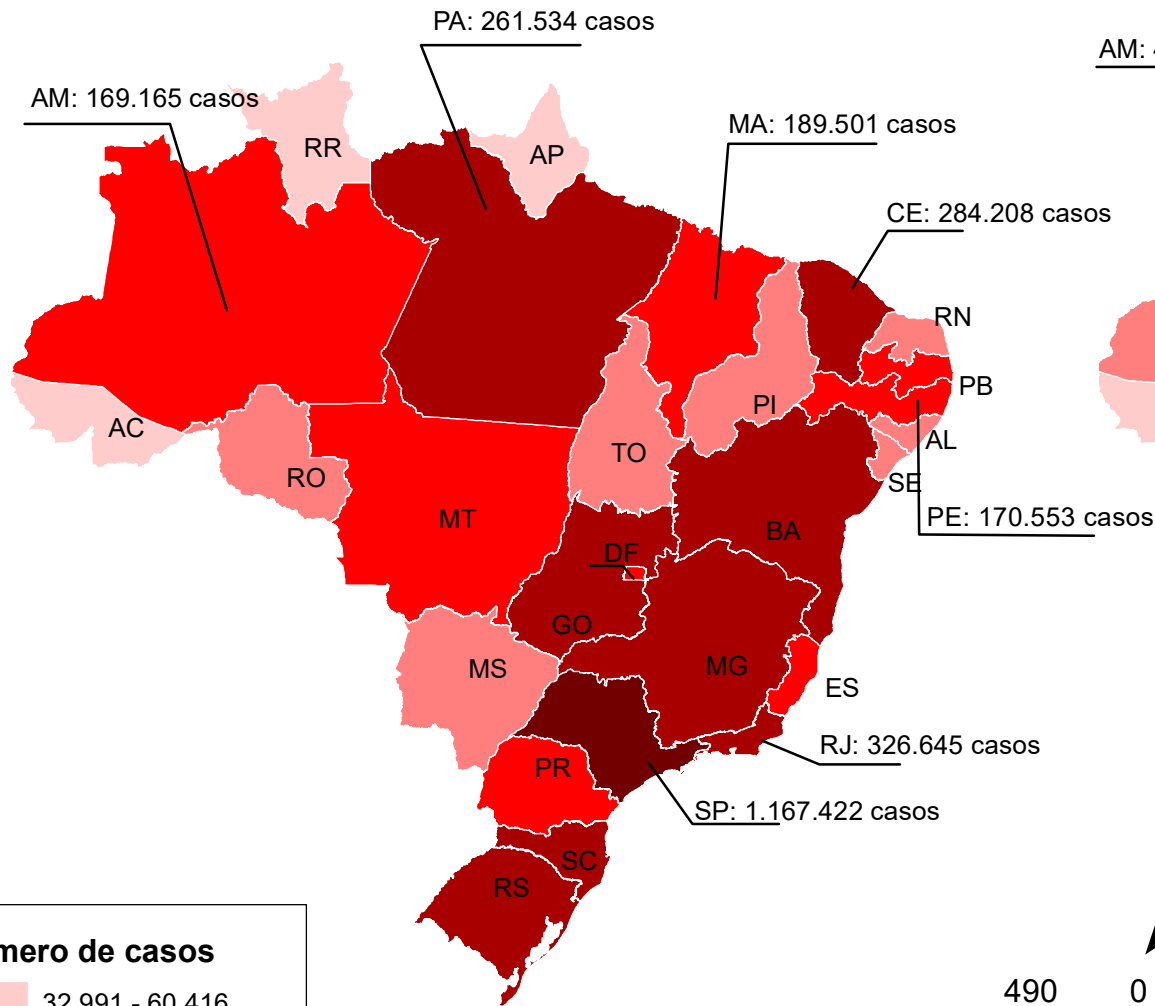

CASOS CONFIRMADOS DA COVID-19

14/11/2020

(Total acumulado: 5.848.959)

ÓBITOS POR COVID-19

14/11/2020

(Total acumulado: 165.658)

Número de casos

Número óbitos