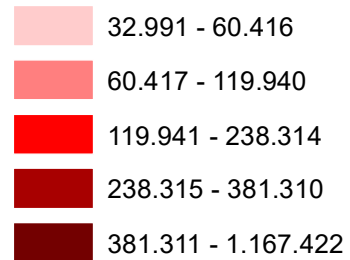

CASOS CONFIRMADOS DA COVID-19

14/11/2020

(Total acumulado: 5.848.959)

ÓBITOS POR COVID-19

14/11/2020

(Total acumulado: 165.658)

Número de casos

Número óbitos