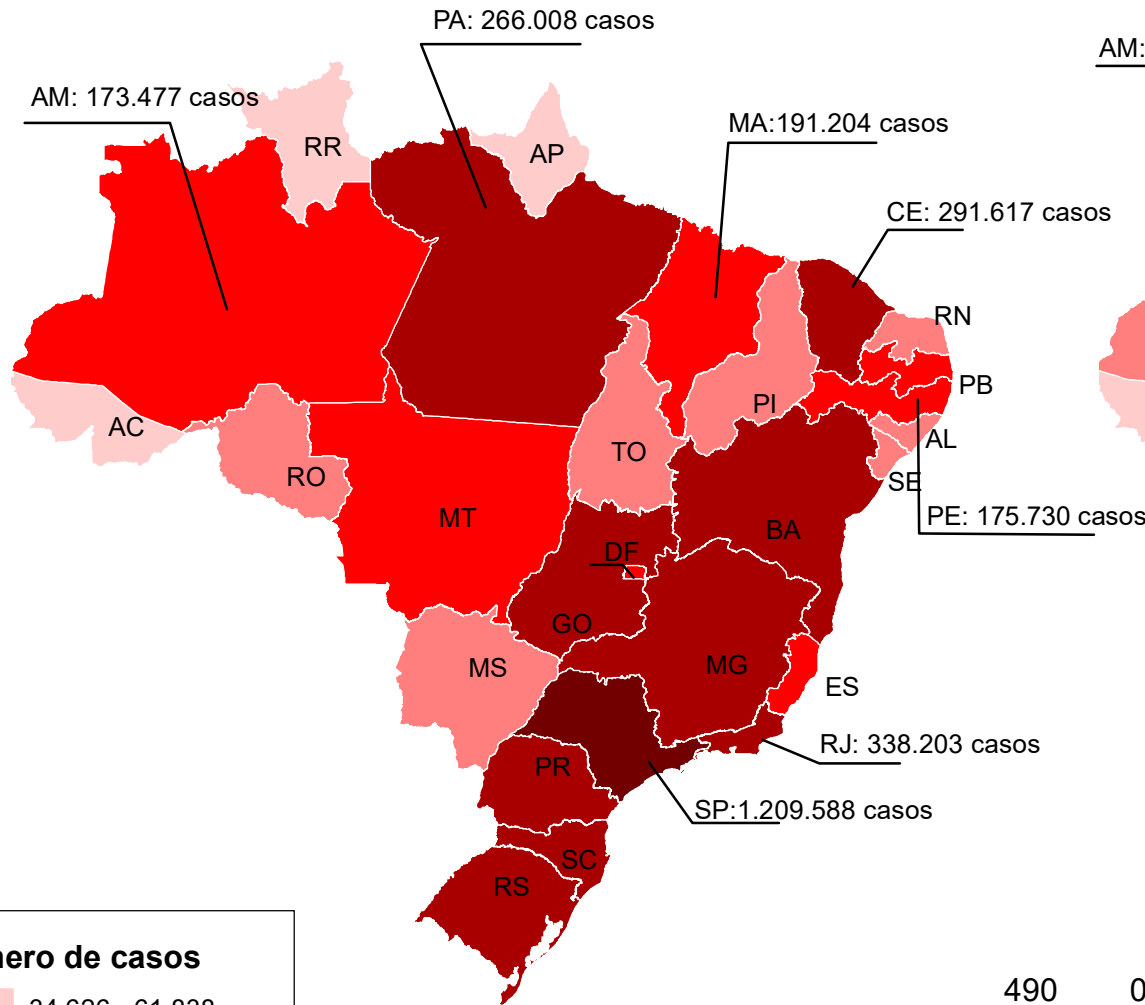

# CASOS CONFIRMADOS DA COVID-19

22/08/2020  
(Total acumulado: 6.071.401)

# ÓBITOS POR COVID-19

22/08/2020  
(Total acumulado: 169.183)

### Número de casos

### Número de óbitos