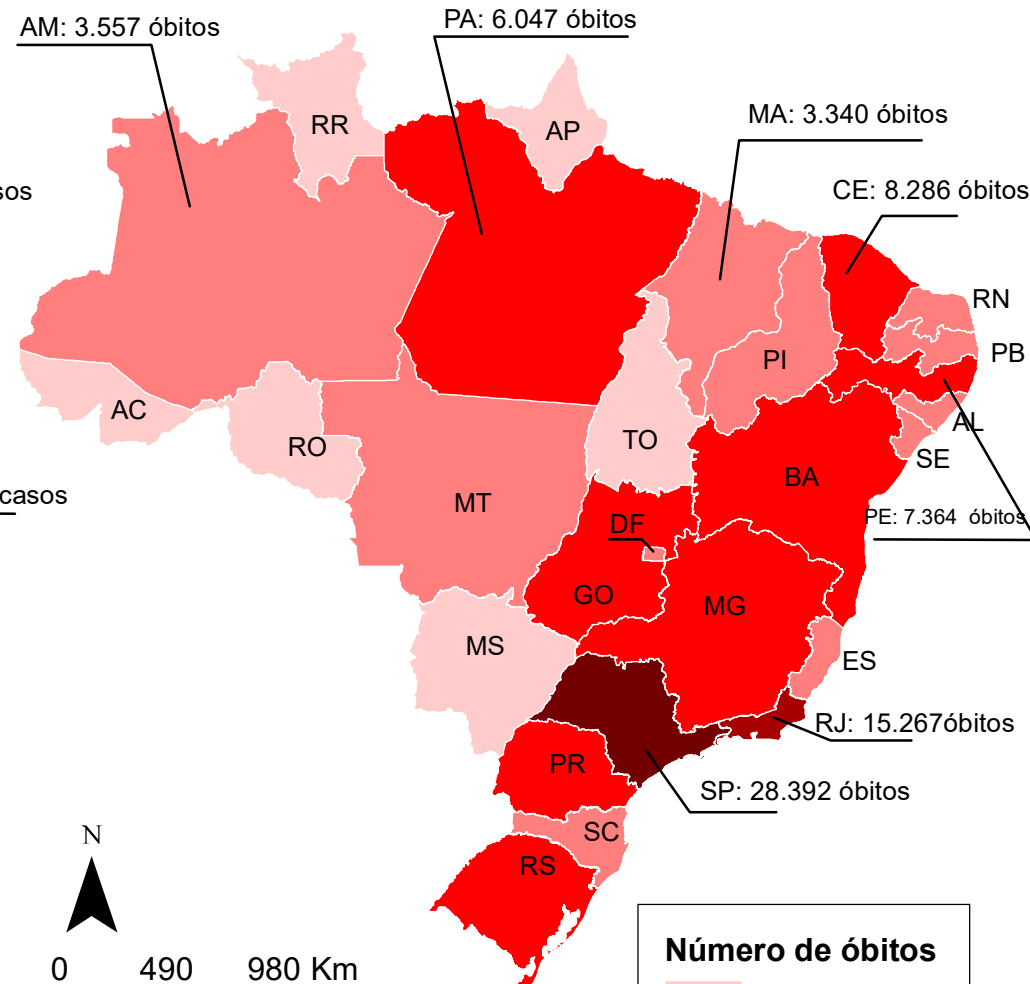

# CASOS CONFIRMADOS DA COVID-19

22/08/2020  
(Total acumulado: 6.071.401)

# ÓBITOS POR COVID-19

22/08/2020  
(Total acumulado: 169.183)

### Número de casos

### Número de óbitos