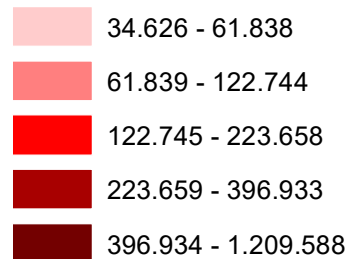

Número de casos