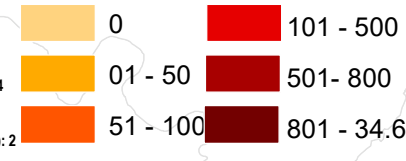

COVID-19 NO ESTADO DA PARAÍBA: CASOS CONFIRMADOS E ÓBITOS (14/11/2020)

Total acumulado: 138.464 Casos

P A R A Í B A

LEGENDA

☒ Óbitos confirmados

Casos Confirmados

— Rodovias

Universidade Federal da Paraíba