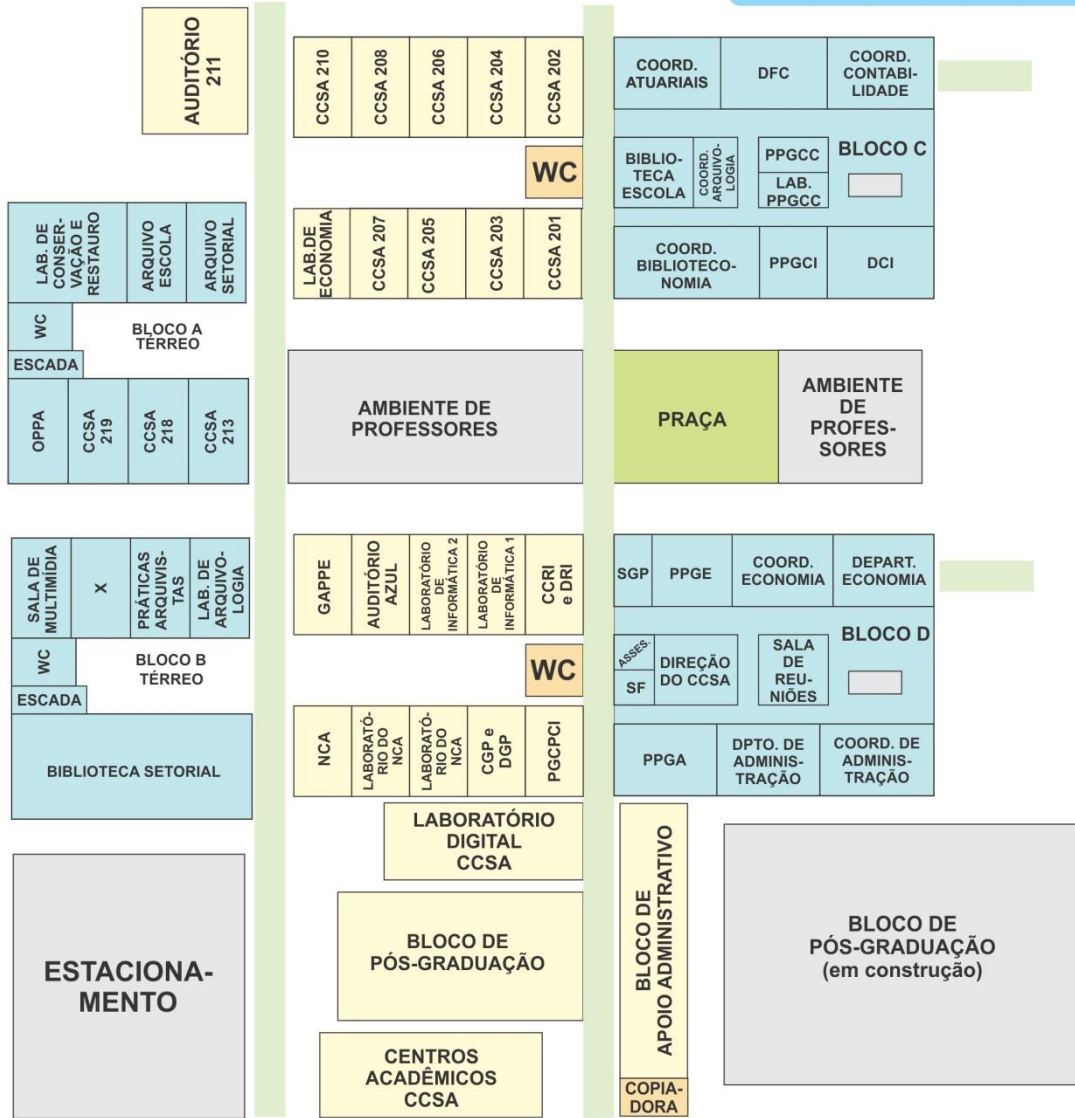

# MAPA DO CCSA

PASSARELAS / CORREDORES

## SIGLAS

- CCRI - Coordenação do Curso de Graduação em Relações Internacionais
- DRI - Departamento de Relações Internacionais
- GAPPE - Grupo de Assessoria, Planejamento e Pesquisa Econômica
- PPGPCI - Pós-Graduação em Ciência Pública e Cooperação Internacional
- CGP - Coordenação de Graduação em Gestão Pública
- DGP - Departamento de Gestão Pública
- NCA - Núcleo de Contabilidade Aplicada
- OPPA - Observatório de Pesquisa e Prática e Administração