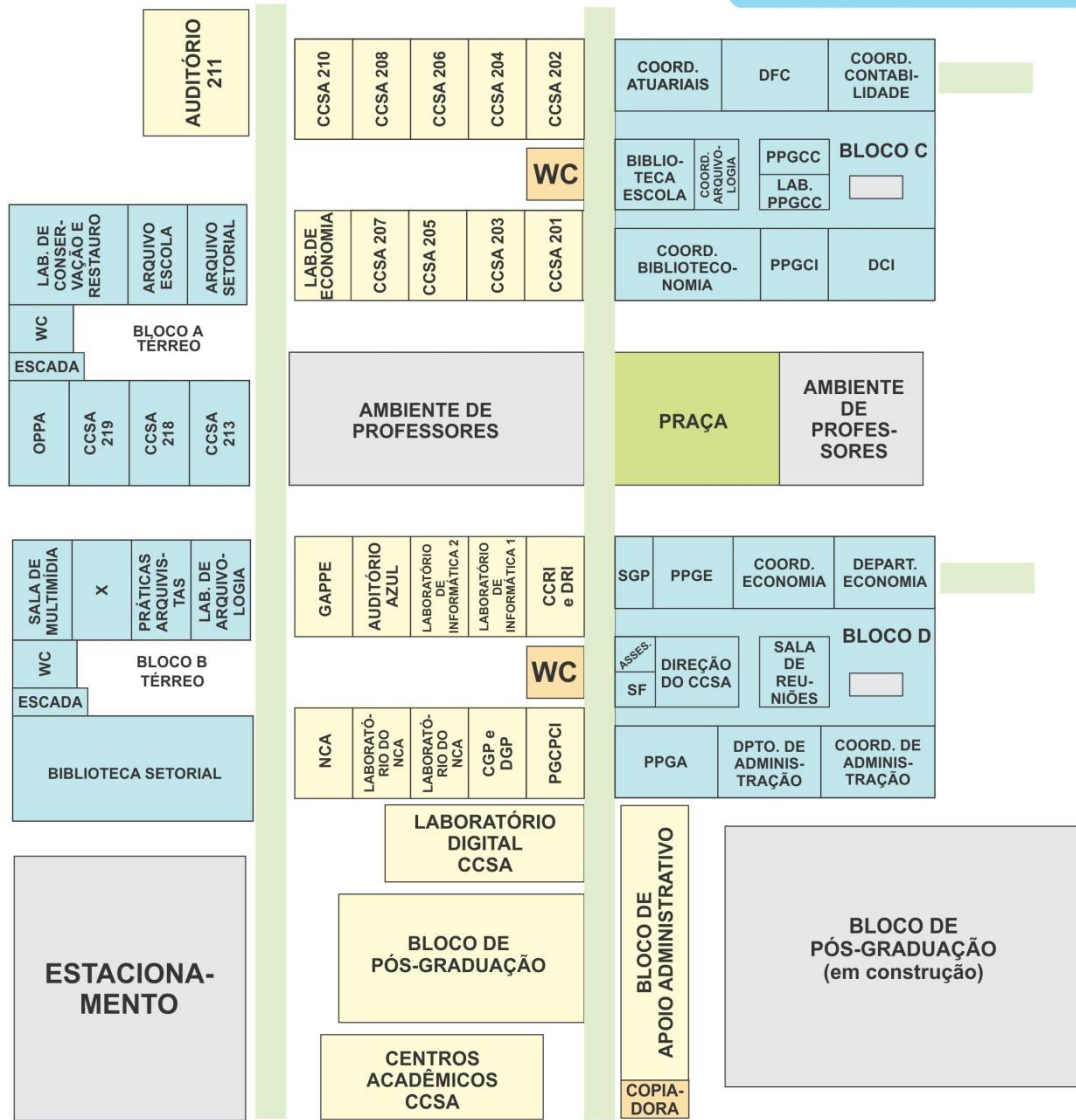

MAPA DO CCSA

PASSARELAS / CORREDORES

SIGLAS

CCRI - Coordenação do Curso de Graduação em Relações Internacionais
 DRI - Departamento de Relações Internacionais
 GAPPE - Grupo de Assessoria, Planejamento e Pesquisa Econômica
 PPGPCI - Pós-Graduação em Ciência Pública e Cooperação Internacional
 CGP - Coordenação de Graduação em Gestão Pública
 DGP - Departamento de Gestão Pública
 NCA - Núcleo de Contabilidade Aplicada
 OPPIA - Observatório de Pesquisa e Prática e Administração