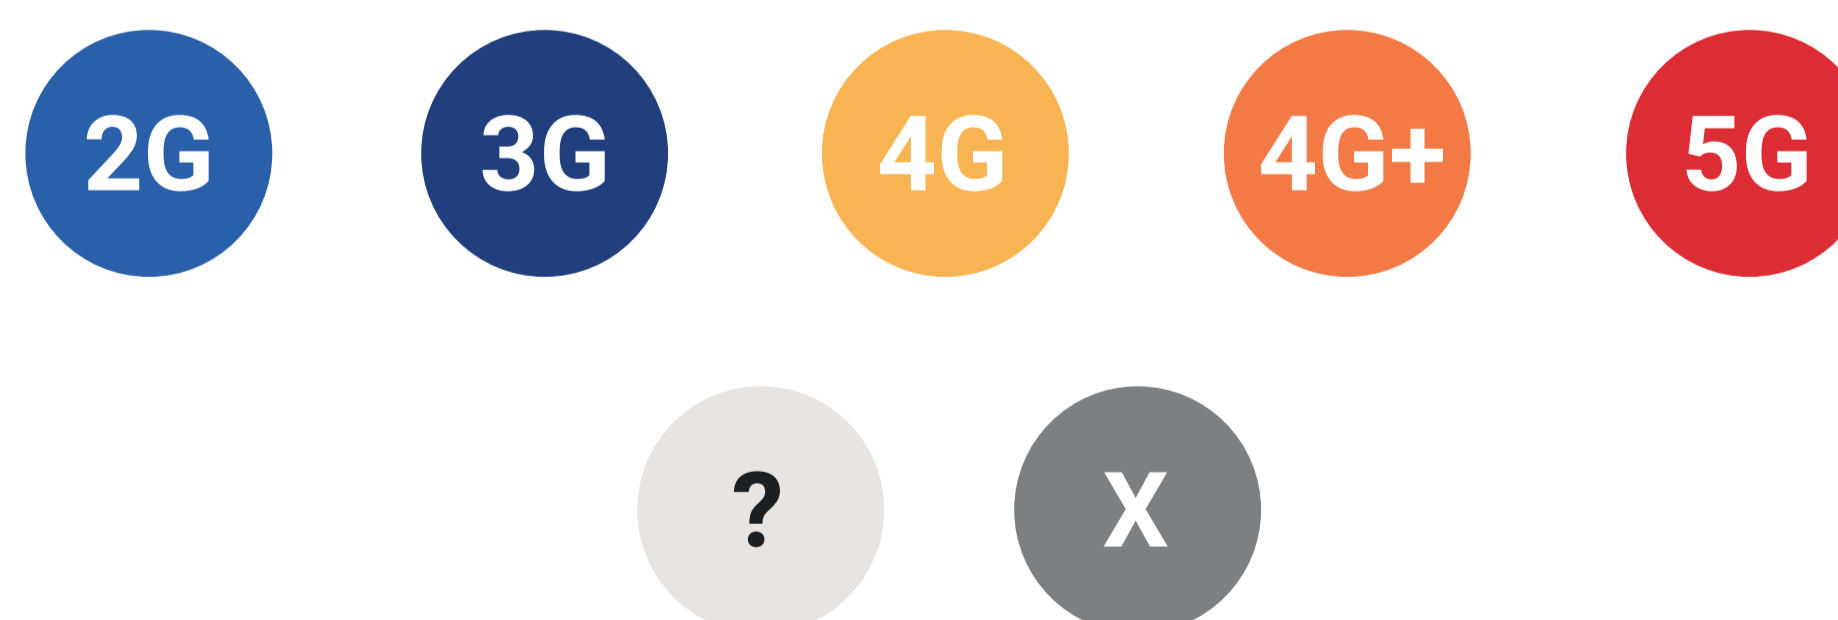

POLOS DE ATUAÇÃO DA UFPB NA PARAÍBA

1. Alagoa Grande
2. Araruna
3. Cabaceiras
4. Campina Grande
5. Conde
6. Coremas
7. Cuité
8. Duas Estradas
9. Itabaiana
10. Itaporanga
11. João Pessoa
12. Livramento
13. Lucena
14. Mari
15. Pitimbu
16. Pombal
17. São Bento
18. Taperoá
19. Santa Luzia

POLOS DE ATUAÇÃO DA UFPB NO NORDESTE

- Ceará
- Rio Grande do Norte
- Paraíba
- Pernambuco
- Bahia

COBERTURA DE INTERNET NA PARAÍBA

Fonte: TIM Mobile