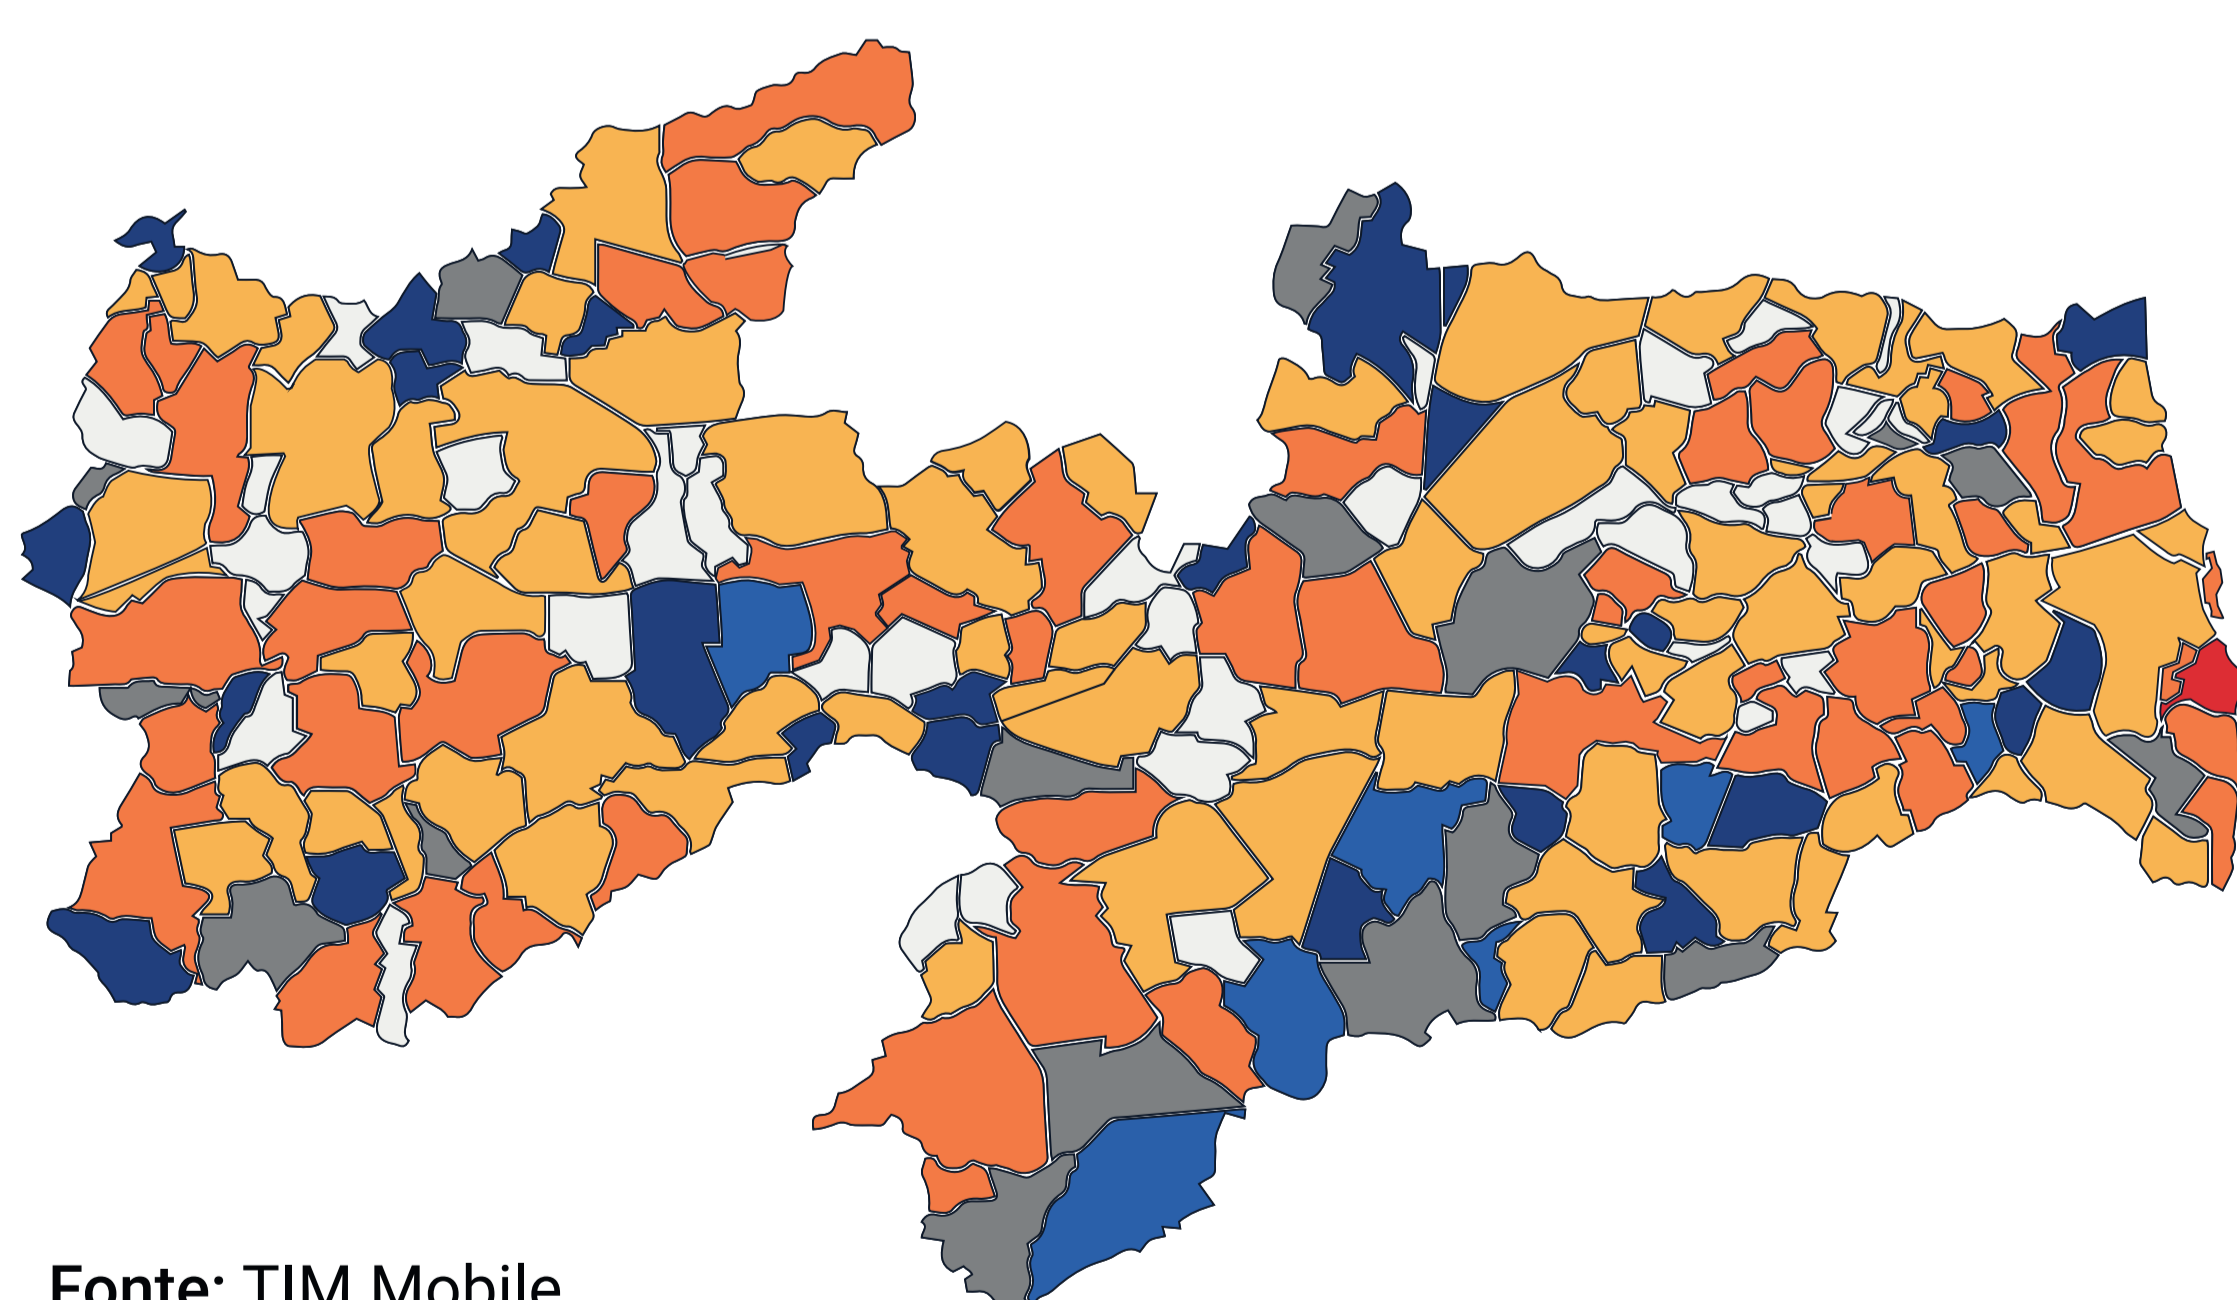

POLOS DE ATUAÇÃO DA UFPB NA PARAÍBA

1. Alagoa Grande
2. Araruna
3. Cabaceiras
4. Campina Grande
5. Conde
6. Coremas
7. Cuité
8. Duas Estradas
9. Itabaiana
10. Itaporanga
11. João Pessoa
12. Livramento
13. Lucena
14. Mari
15. Pitimbu
16. Pombal
17. São Bento
18. Taperoá
19. Santa Luzia

POLOS DE ATUAÇÃO DA UFPB NO NORDESTE

- Ceará
- Rio Grande do Norte
- Paraíba
- Pernambuco
- Bahia

COBERTURA DE INTERNET NA PARAÍBA

Fonte: TIM Mobile