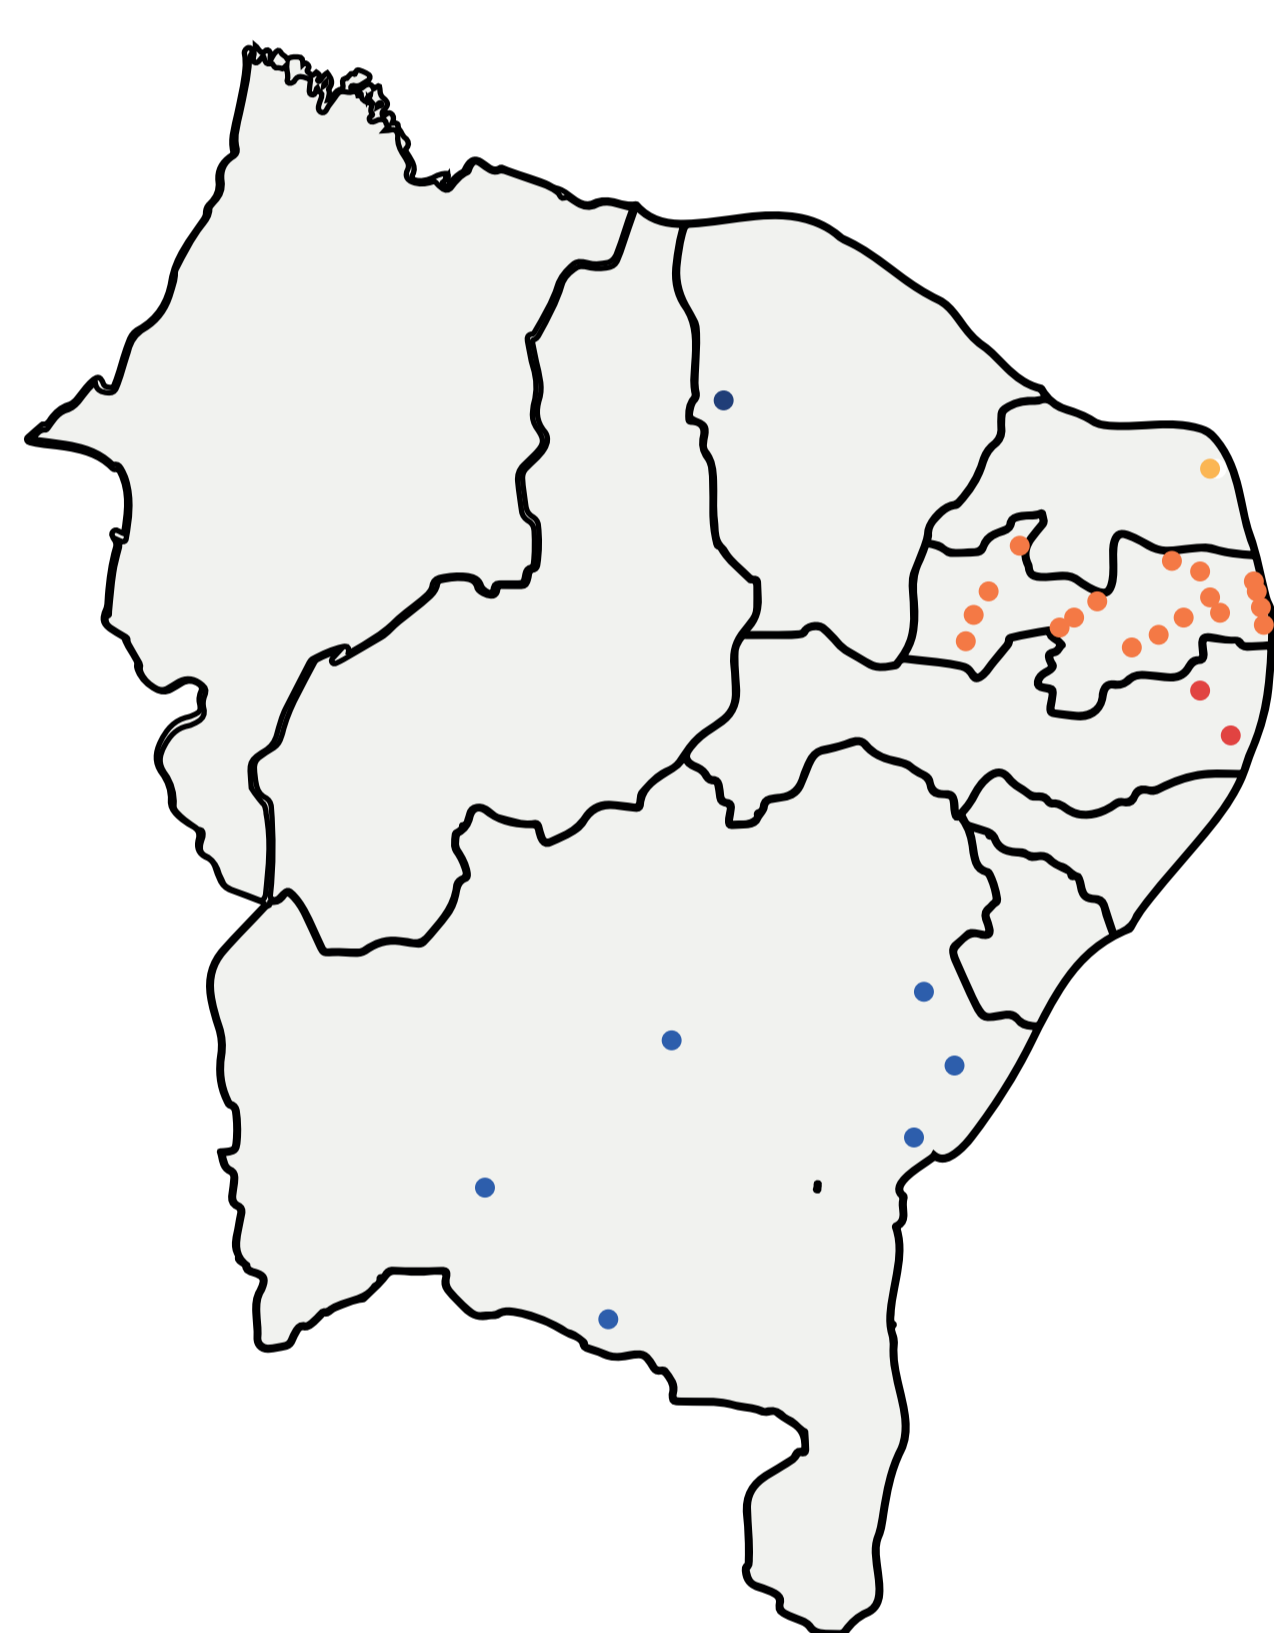

POLOS DE ATUAÇÃO DA UFPB NA PARAÍBA

1. Alagoa Grande
2. Araruna
3. Cabaceiras
4. Campina Grande
5. Conde
6. Coremas
7. Cuité
8. Duas Estradas
9. Itabaiana
10. Itaporanga
11. João Pessoa
12. Livramento
13. Lucena
14. Mari
15. Pitimbu
16. Pombal
17. São Bento
18. Taperoá
19. Santa Luzia

POLOS DE ATUAÇÃO DA UFPB NO NORDESTE

- Ceará
- Rio Grande do Norte
- Paraíba
- Pernambuco
- Bahia

COBERTURA DE INTERNET NA PARAÍBA

Fonte: TIM Mobile