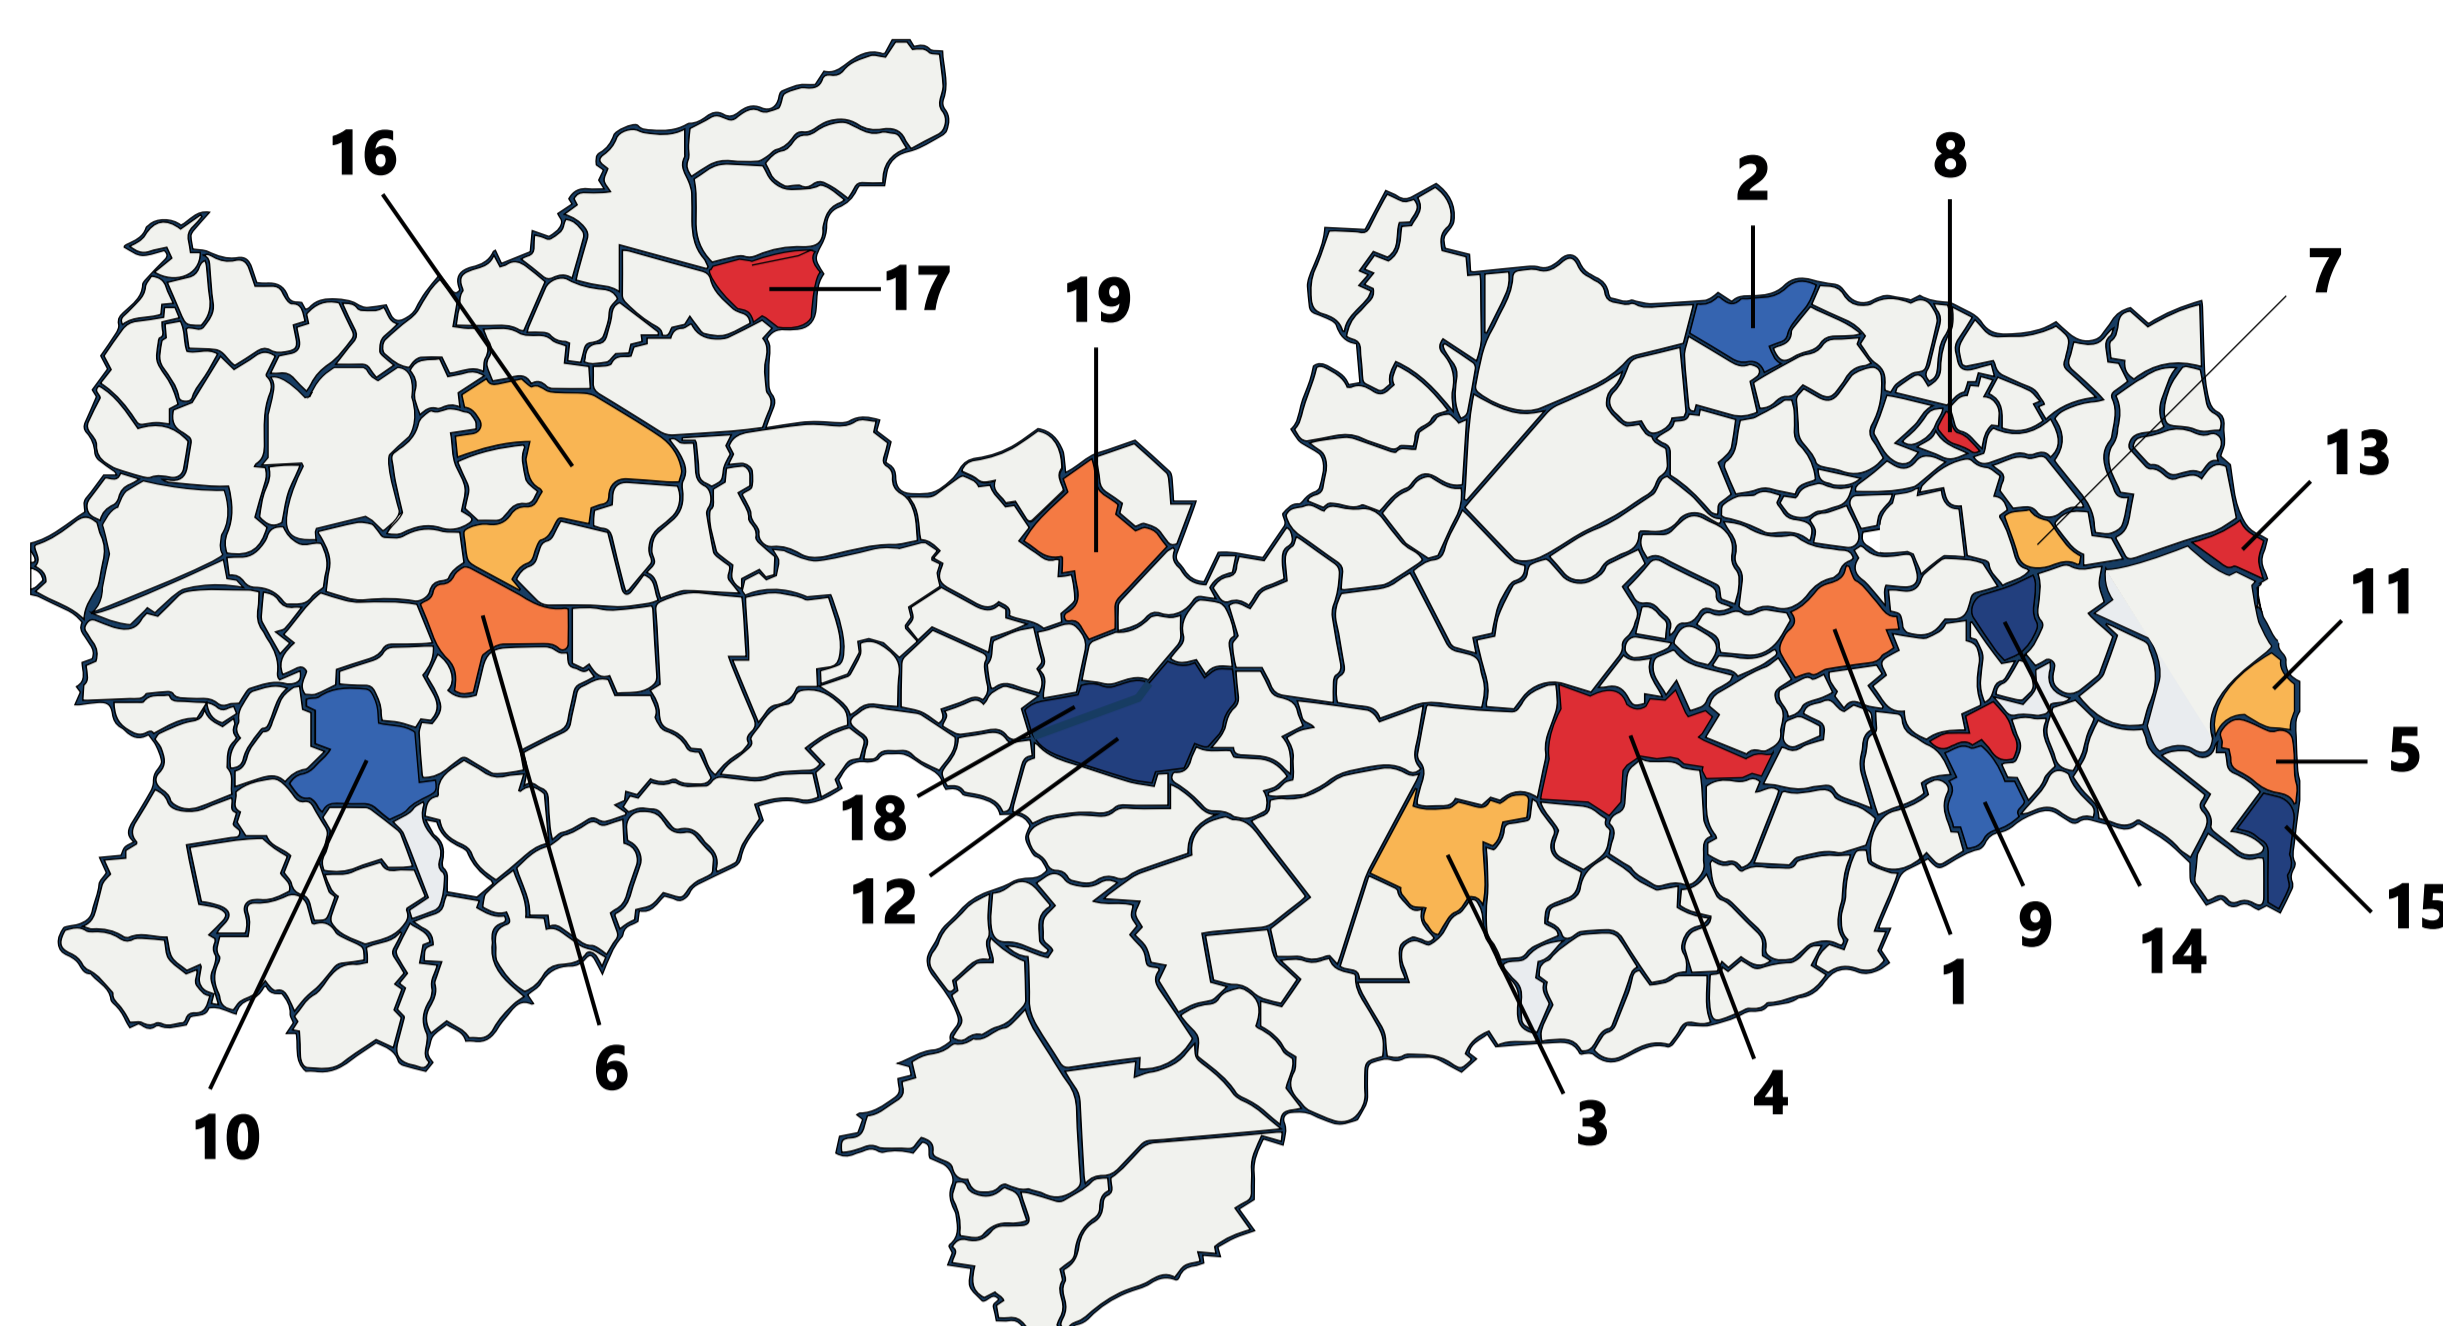

POLOS DE ATUAÇÃO DA UFPB NA PARAÍBA

1. Alagoa Grande
2. Araruna
3. Cabaceiras
4. Campina Grande
5. Conde
6. Coremas
7. Cuité
8. Duas Estradas
9. Itabaiana
10. Itaporanga
11. João Pessoa
12. Livramento
13. Lucena
14. Mari
15. Pitimbu
16. Pombal
17. São Bento
18. Taperoá
19. Santa Luzia

POLOS DE ATUAÇÃO DA UFPB NO NORDESTE

- Ceará
- Rio Grande do Norte
- Paraíba
- Pernambuco
- Bahia

COBERTURA DE INTERNET NA PARAÍBA

Fonte: TIM Mobile