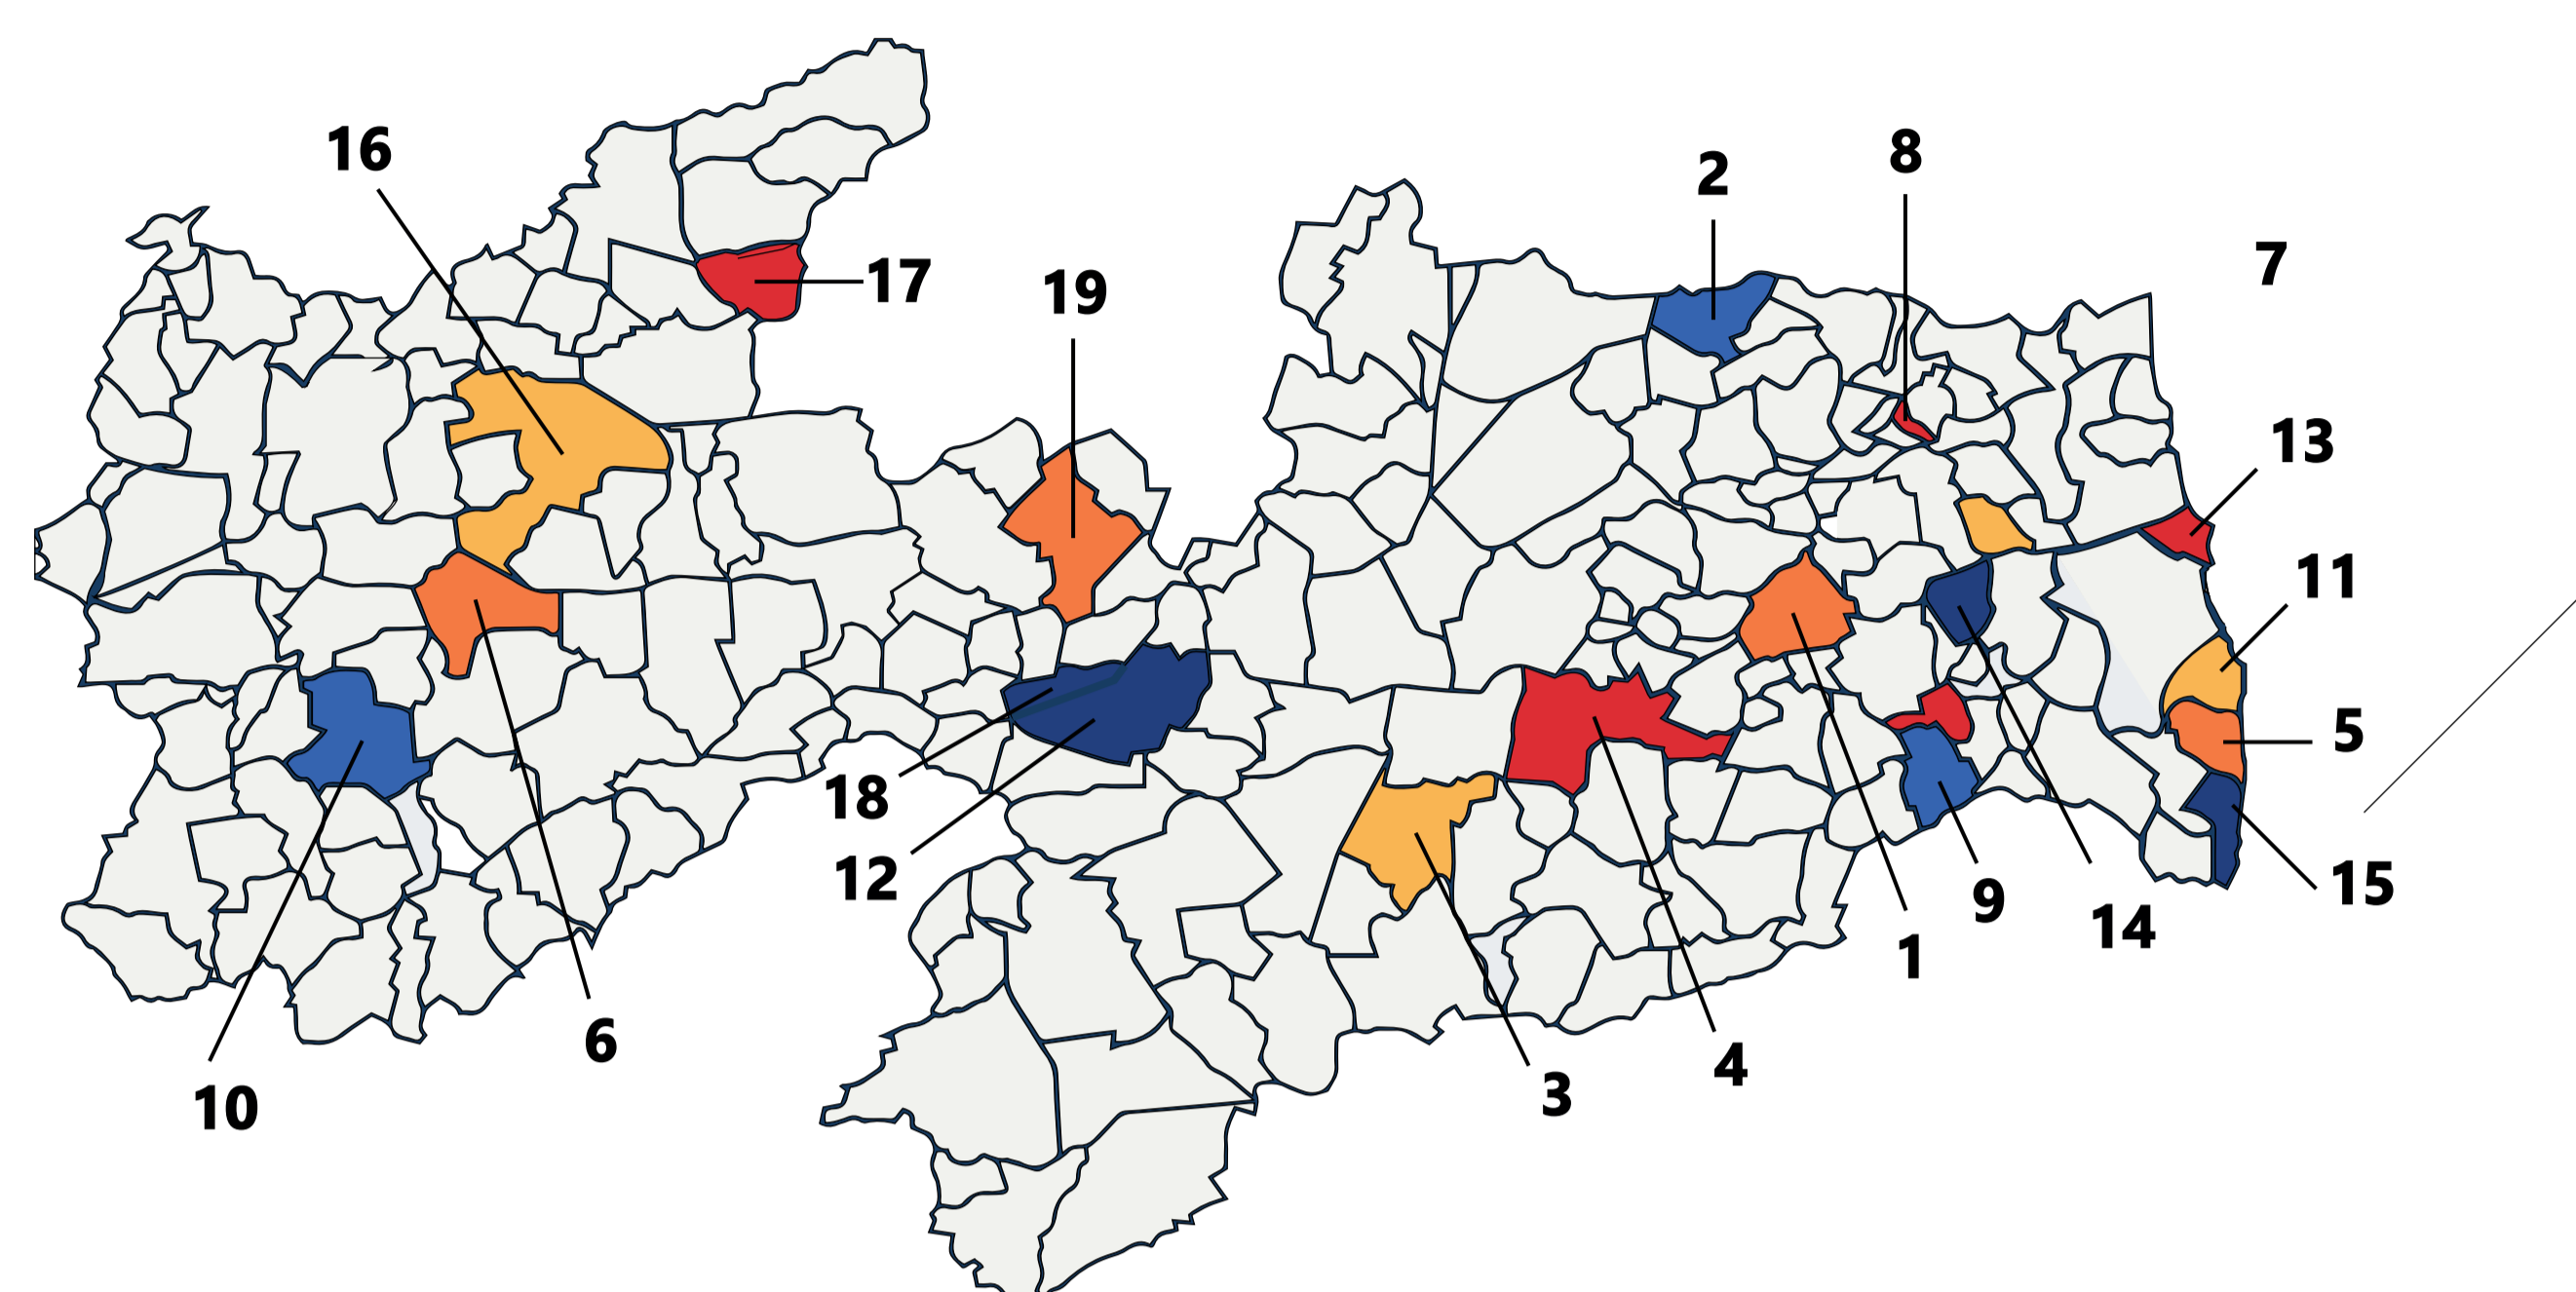

POLOS DE ATUAÇÃO DA UFPB NA PARAÍBA

1. Alagoa Grande
2. Araruna
3. Cabaceiras
4. Campina Grande
5. Conde
6. Coremas
7. Cuité
8. Duas Estradas
9. Itabaiana
10. Itaporanga
11. João Pessoa
12. Livramento
13. Lucena
14. Mari
15. Pitimbu
16. Pombal
17. São Bento
18. Taperoá
19. Santa Luzia

POLOS DE ATUAÇÃO DA UFPB NO NORDESTE

- Ceará
- Rio Grande do Norte
- Paraíba
- Pernambuco
- Bahia

COBERTURA DE INTERNET NA PARAÍBA

Fonte: TIM Mobile