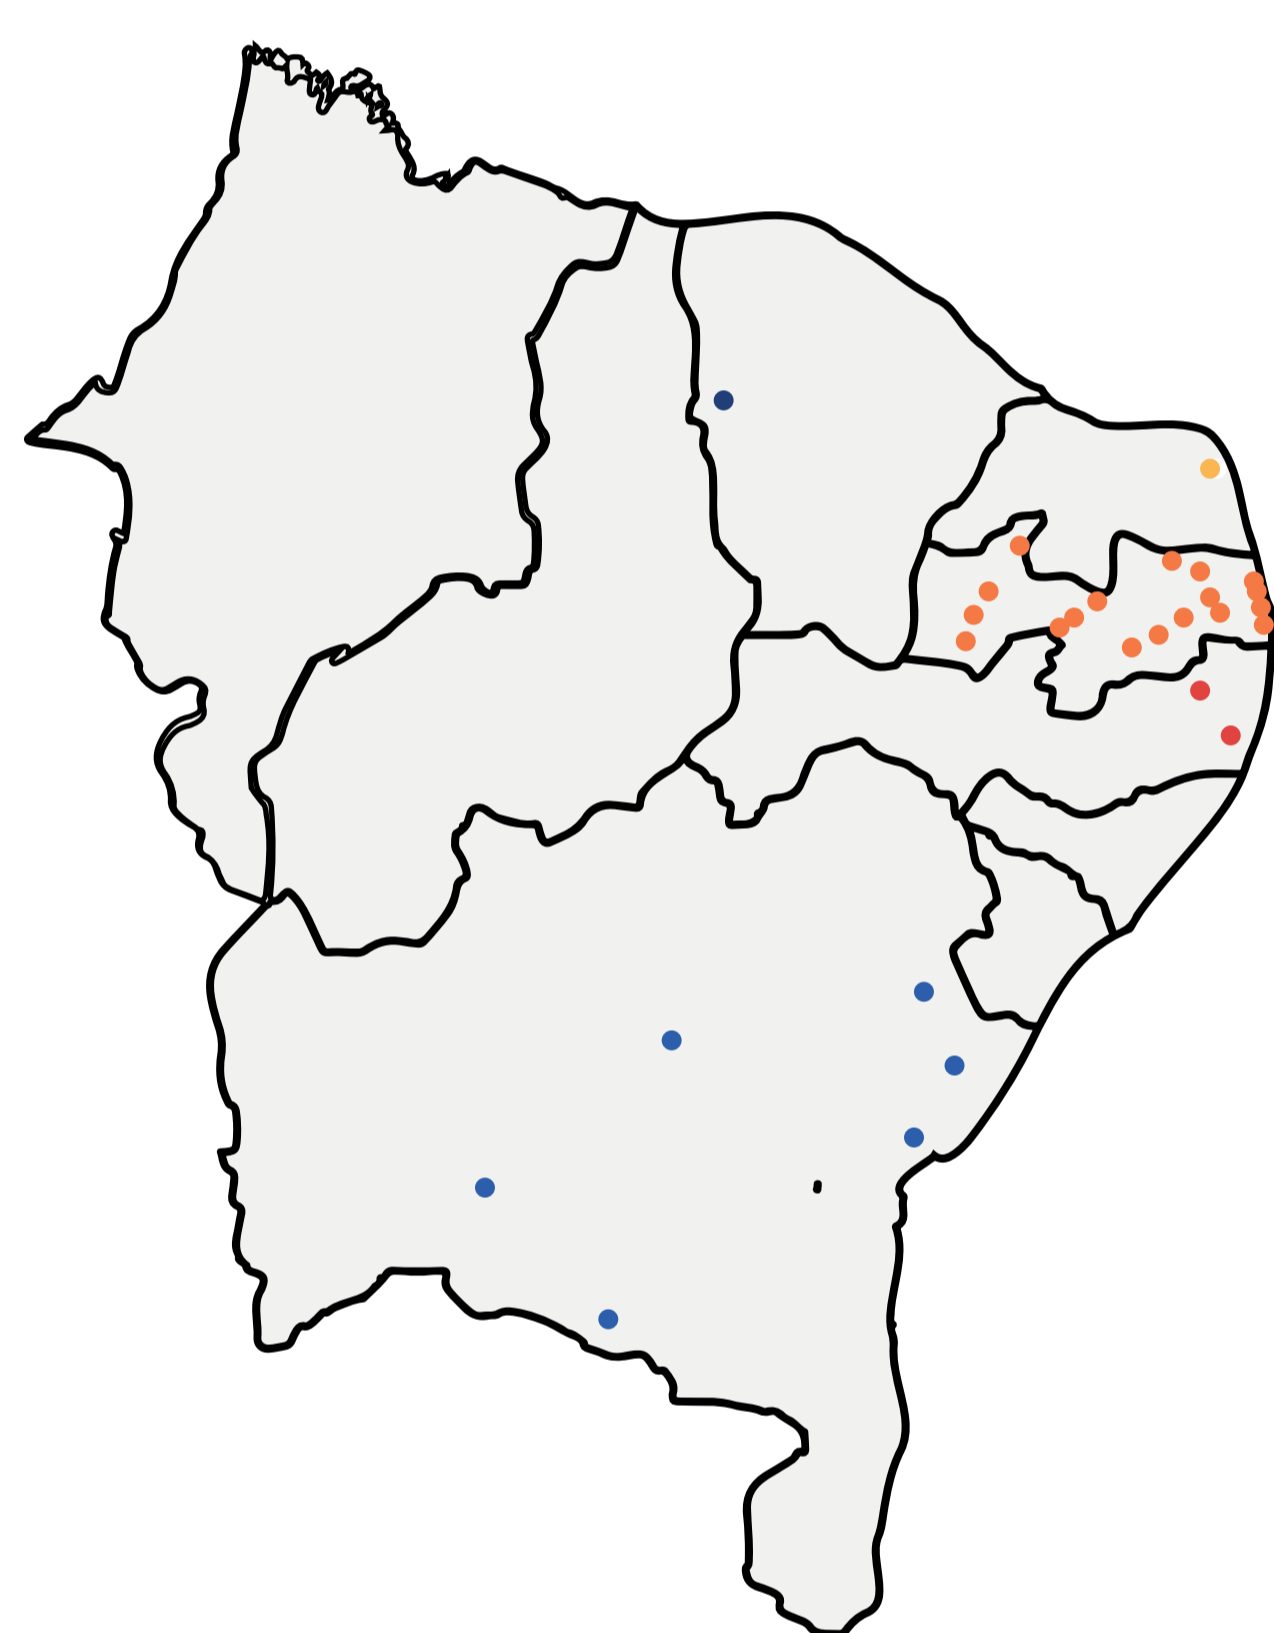

POLOS DE ATUAÇÃO DA UFPB NA PARAÍBA

1. Alagoa Grande
2. Araruna
3. Cabaceiras
4. Campina Grande
5. Conde
6. Coremas
7. Cuité
8. Duas Estradas
9. Itabaiana
10. Itaporanga
11. João Pessoa
12. Livramento
13. Lucena
14. Mari
15. Pitimbu
16. Pombal
17. São Bento
18. Taperoá
19. Santa Luzia

POLOS DE ATUAÇÃO DA UFPB NO NORDESTE

- Ceará
- Rio Grande do Norte
- Paraíba
- Pernambuco
- Bahia

COBERTURA DE INTERNET NA PARAÍBA

Fonte: TIM Mobile