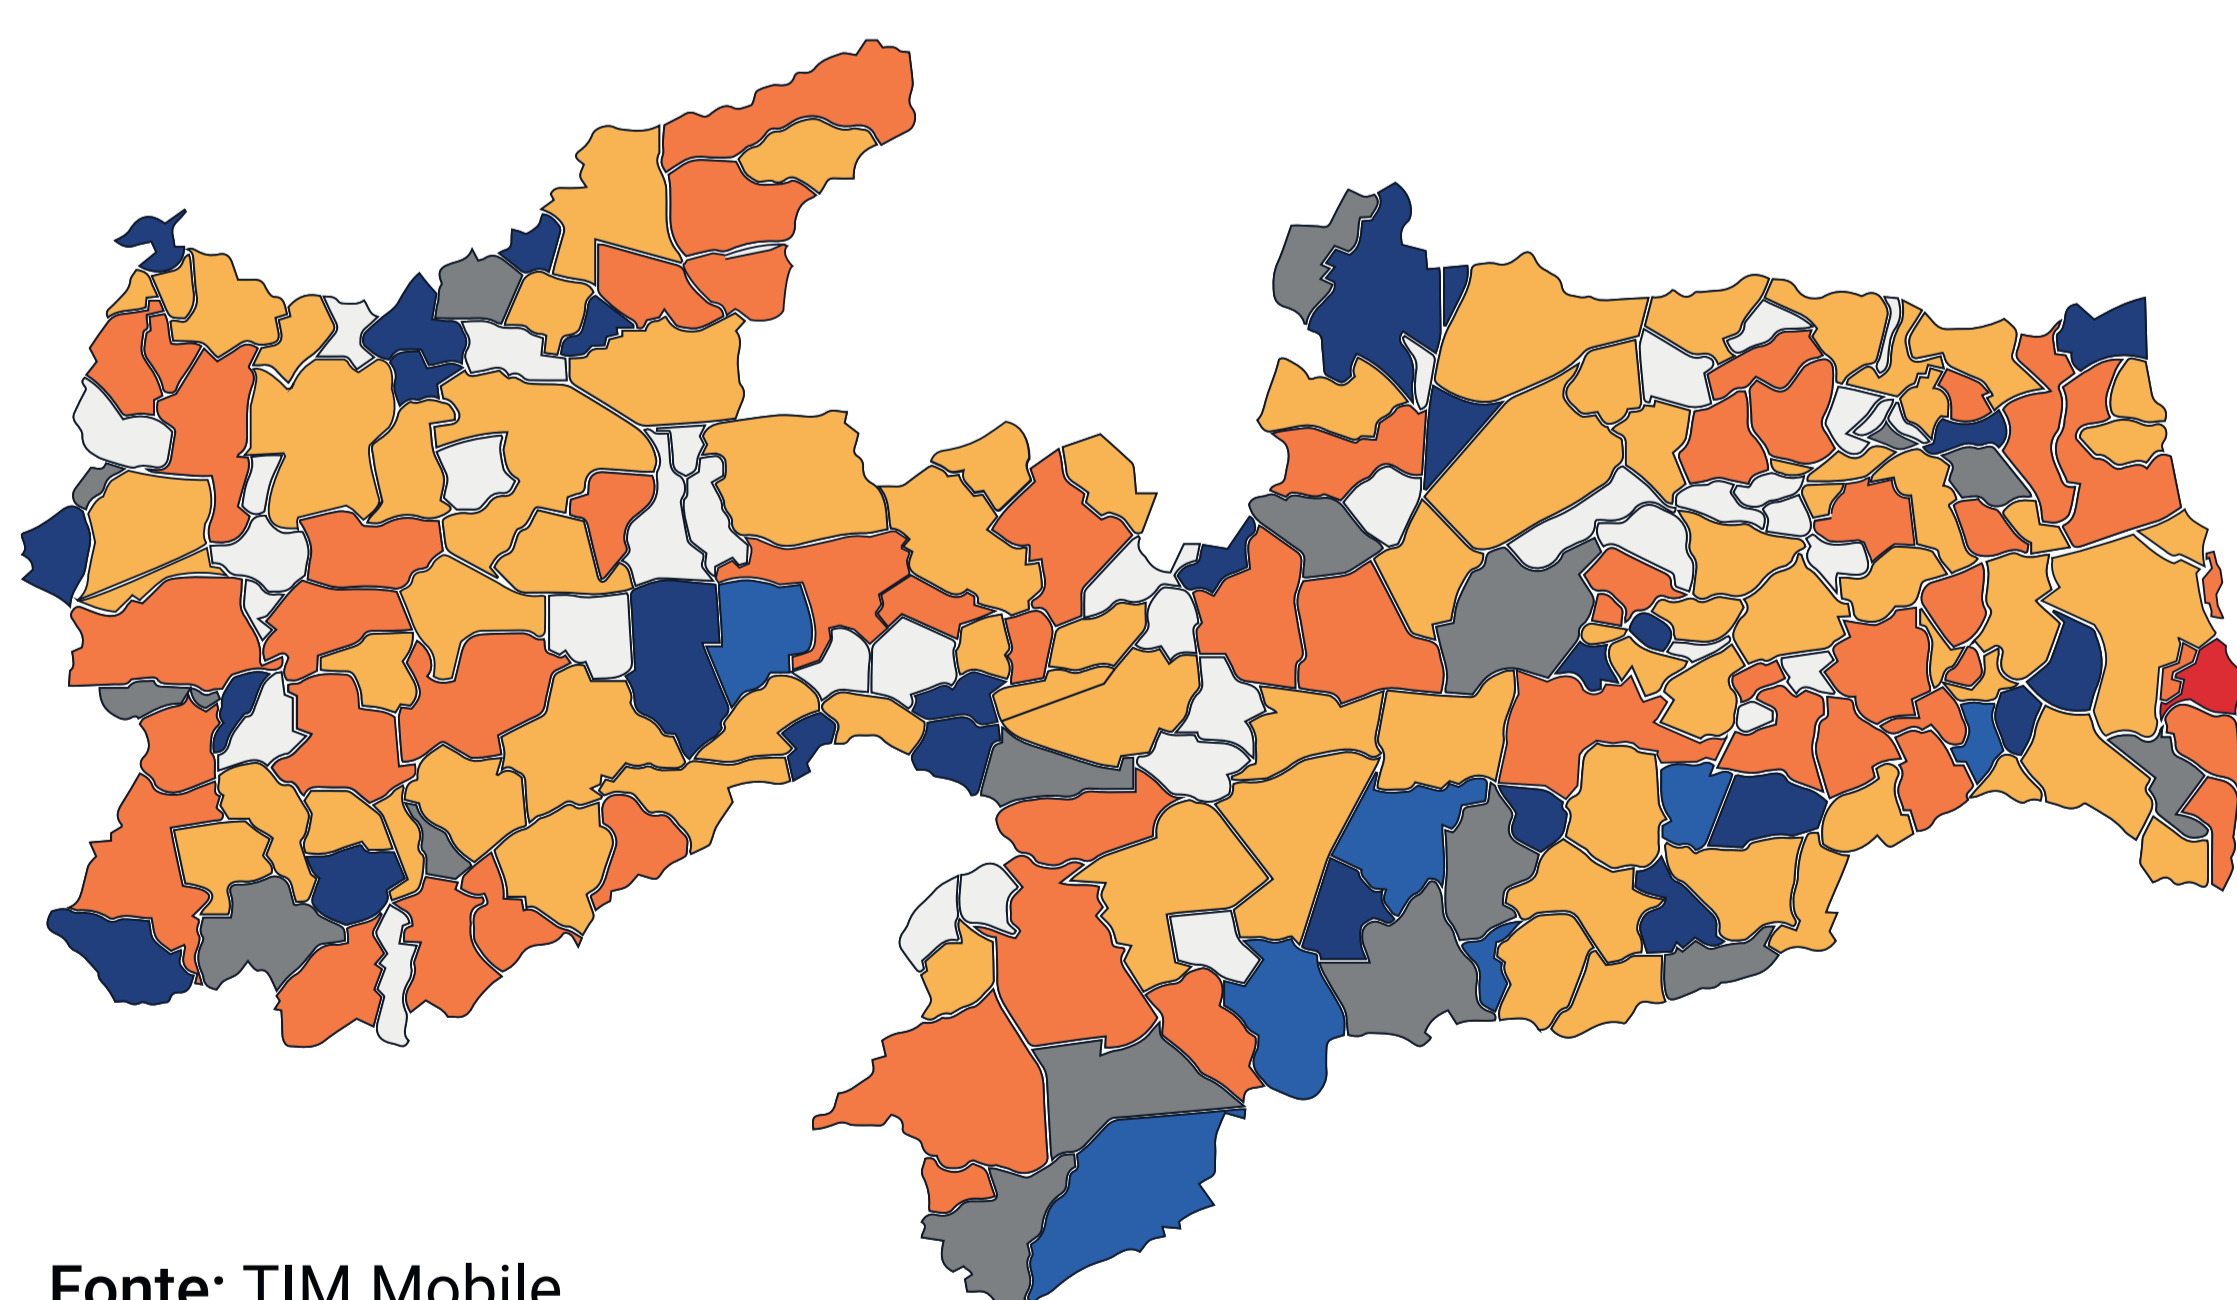

POLOS DE ATUAÇÃO DA UFPB NA PARAÍBA

1. Alagoa Grande
2. Araruna
3. Cabaceiras
4. Campina Grande
5. Conde
6. Coremas
7. Cuité
8. Duas Estradas
9. Itabaiana
10. Itaporanga
11. João Pessoa
12. Livramento
13. Lucena
14. Mari
15. Pitimbu
16. Pombal
17. São Bento
18. Taperoá
19. Santa Luzia

POLOS DE ATUAÇÃO DA UFPB NO NORDESTE

- Ceará
- Rio Grande do Norte
- Paraíba
- Pernambuco
- Bahia

COBERTURA DE INTERNET NA PARAÍBA

Fonte: TIM Mobile