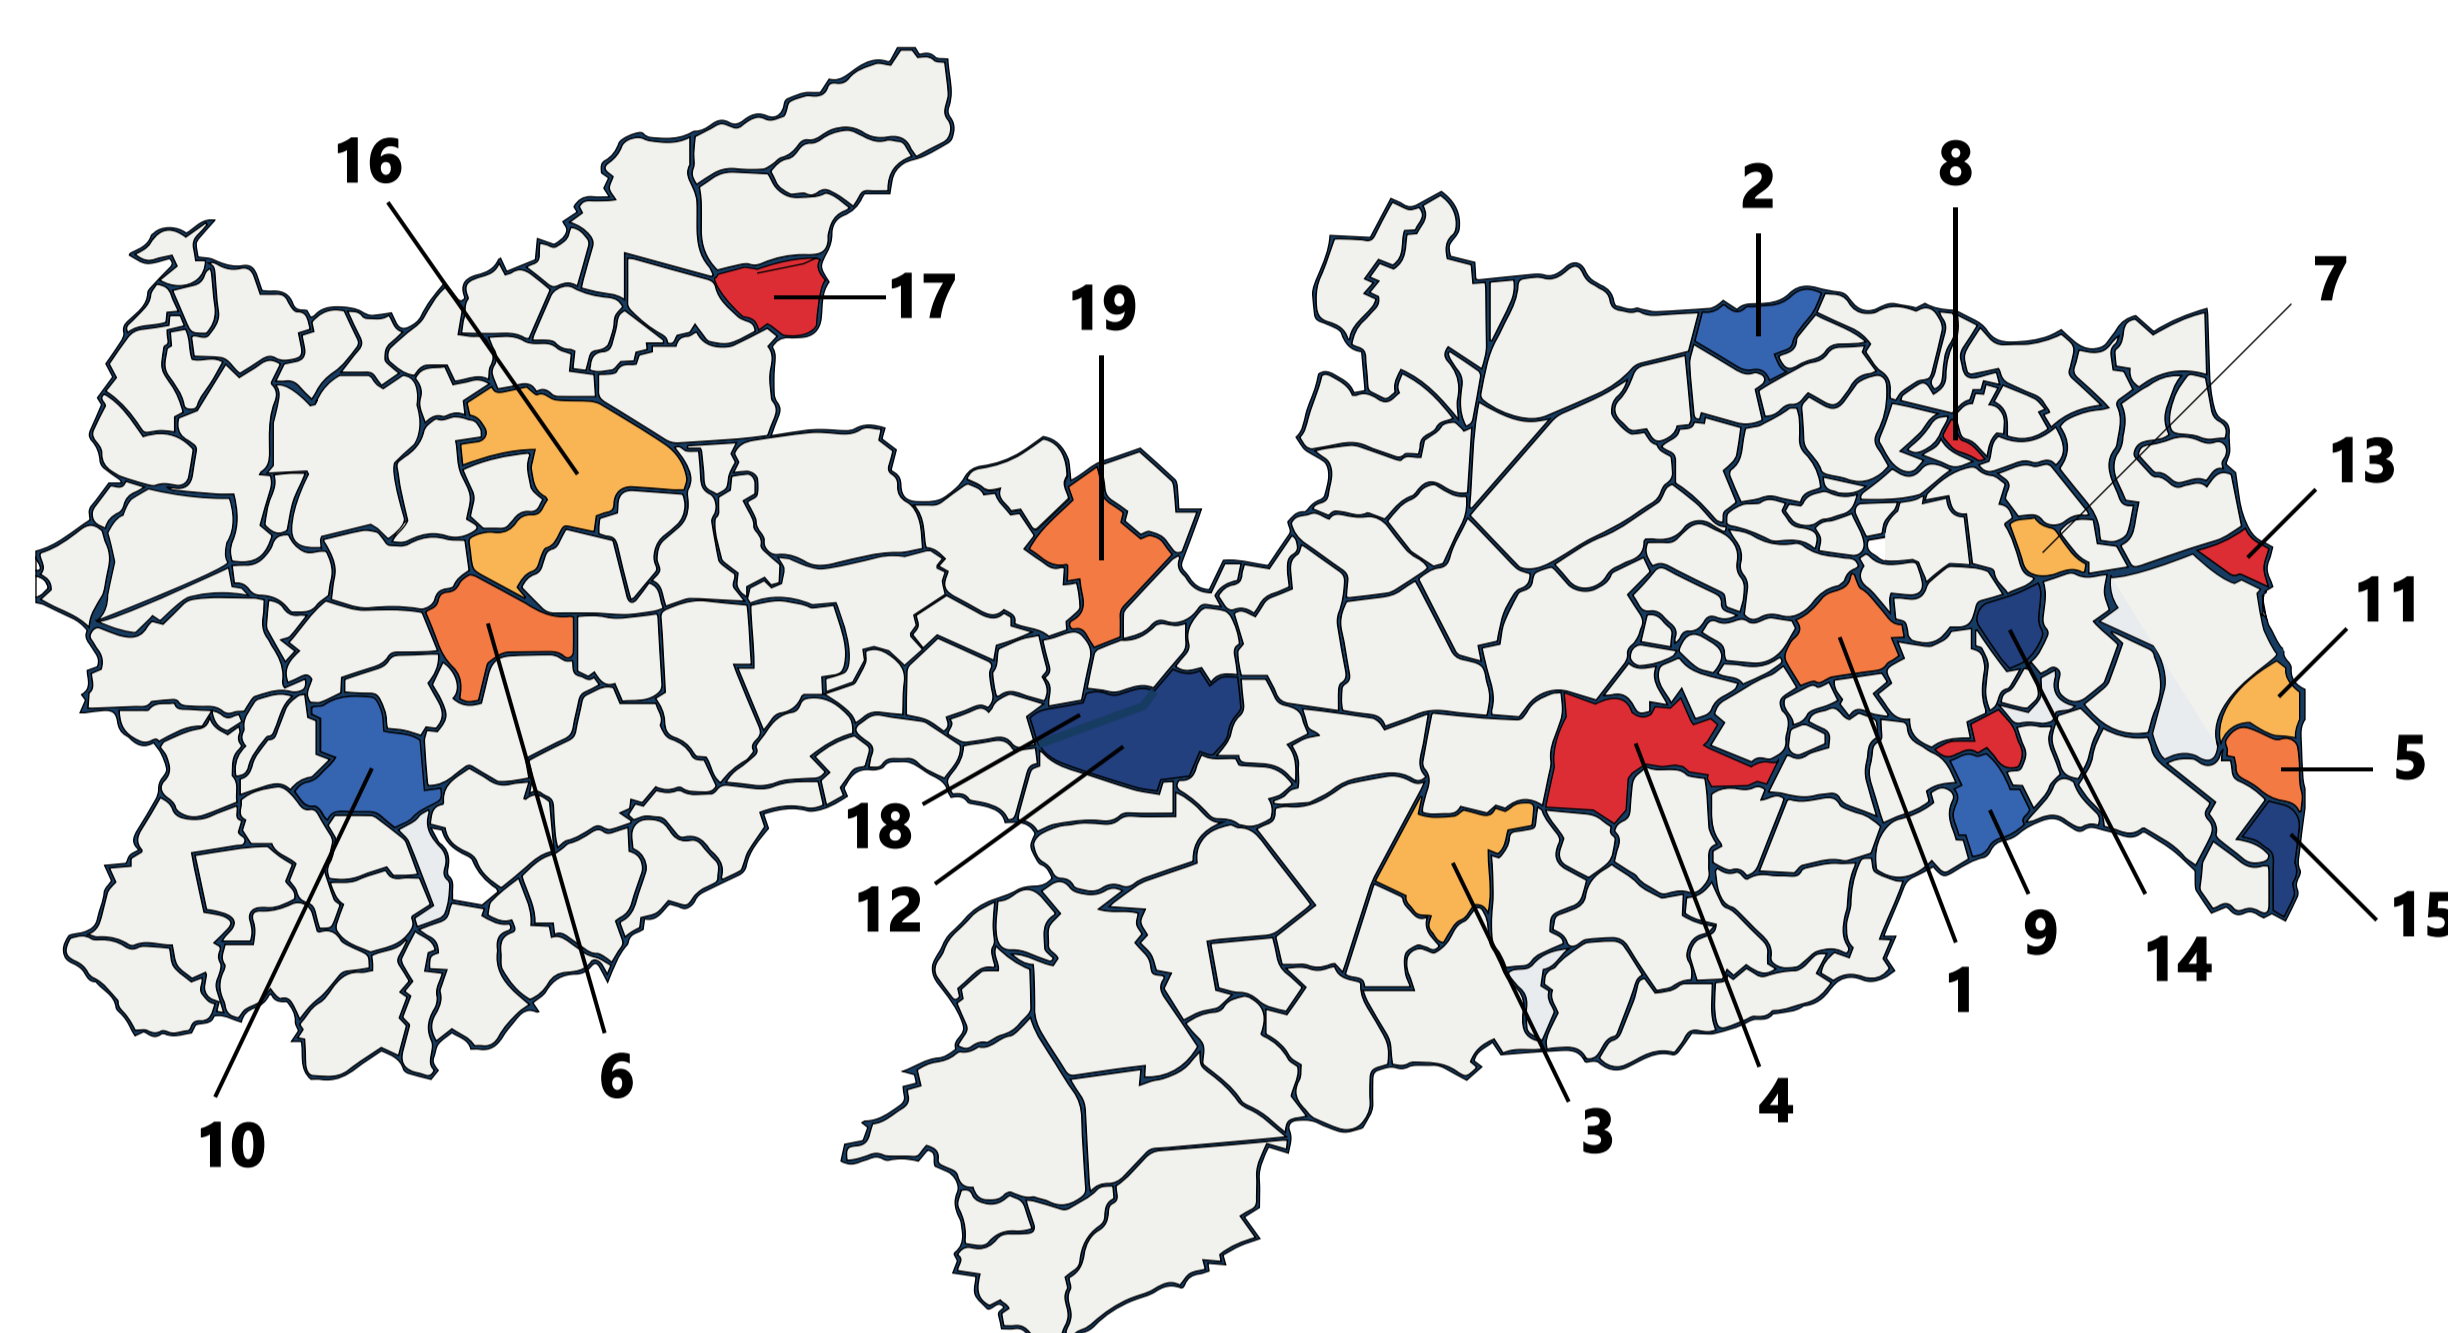

## POLOS DE ATUAÇÃO DA UFPB NA PARAÍBA

1. Alagoa Grande
2. Araruna
3. Cabaceiras
4. Campina Grande
5. Conde
6. Coremas
7. Cuité
8. Duas Estradas
9. Itabaiana
10. Itaporanga
11. João Pessoa
12. Livramento
13. Lucena
14. Mari
15. Pitimbu
16. Pombal
17. São Bento
18. Taperoá
19. Santa Luzia

## POLOS DE ATUAÇÃO DA UFPB NO NORDESTE

- Ceará
- Rio Grande do Norte
- Paraíba
- Pernambuco
- Bahia