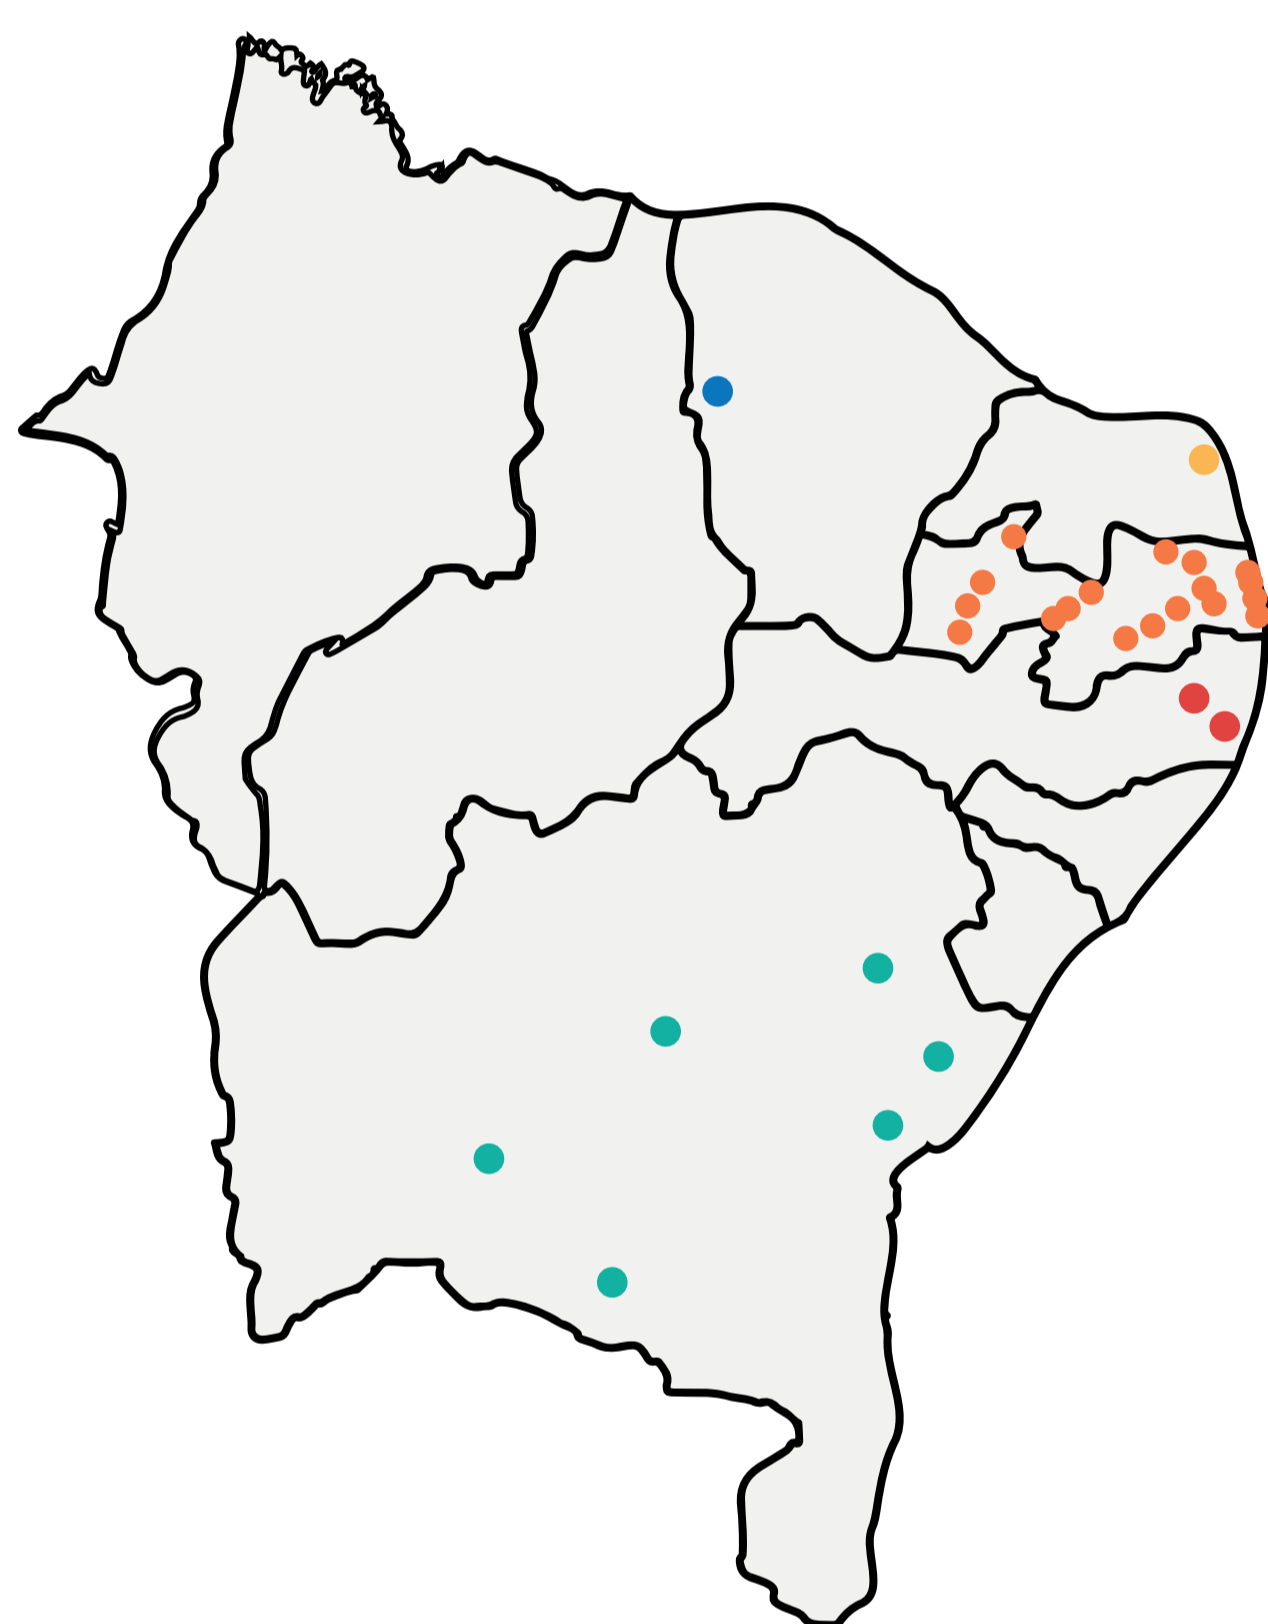

## POLOS DE ATUAÇÃO DA UFPB NA PARAÍBA

1. Alagoa Grande
2. Araruna
3. Cabaceiras
4. Campina Grande
5. Conde
6. Coremas
7. Cuité de Mamanguape
8. Duas Estradas
9. Itabaiana
10. Itaporanga
11. João Pessoa
12. Livramento
13. Lucena
14. Mari
15. Pitimbu
16. Pombal
17. Santa Luzia
18. São Bento
19. Taperoá

## POLOS DE ATUAÇÃO DA UFPB NO NORDESTE

- Ceará
- Rio Grande do Norte
- Paraíba
- Pernambuco
- Bahia

## COBERTURA DE INTERNET NA PARAÍBA

Fonte: TIM Mobile