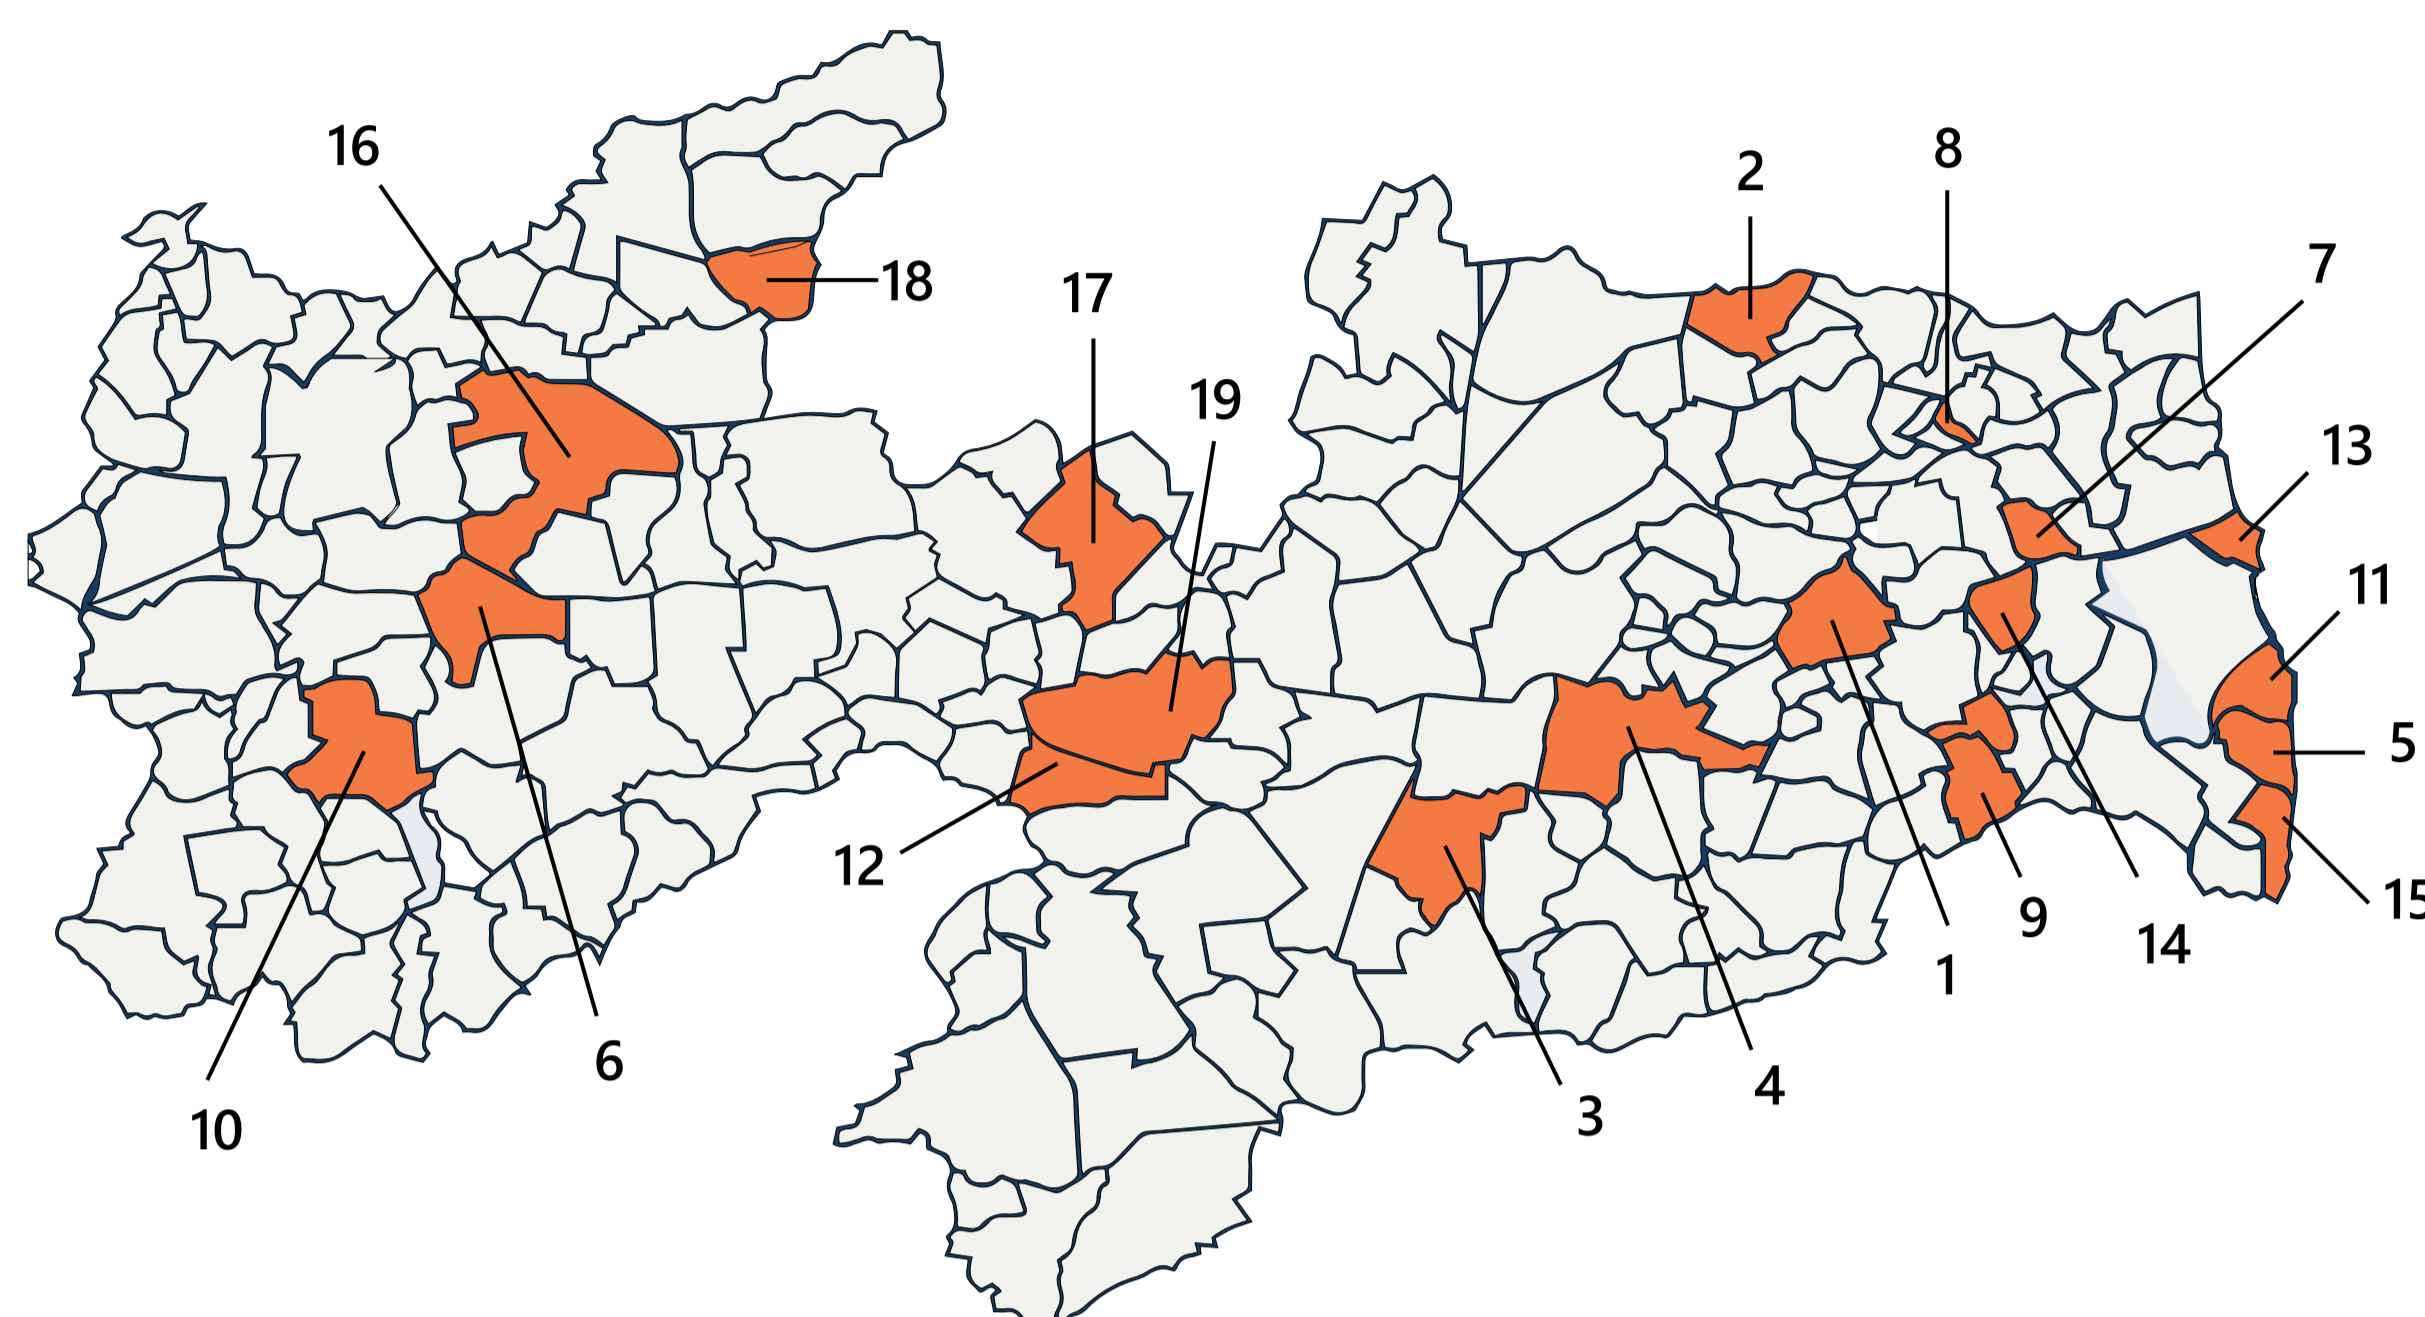

## POLOS DE ATUAÇÃO DA UFPB NA PARAÍBA

1. Alagoa Grande
2. Araruna
3. Cabaceiras
4. Campina Grande
5. Conde
6. Coremas
7. Cuité de Mamanguape
8. Duas Estradas
9. Itabaiana
10. Itaporanga
11. João Pessoa
12. Livramento
13. Lucena
14. Mari
15. Pitimbu
16. Pombal
17. Santa Luzia
18. São Bento
19. Taperoá

## POLOS DE ATUAÇÃO DA UFPB NO NORDESTE

- Ceará
- Rio Grande do Norte
- Paraíba
- Pernambuco
- Bahia

## COBERTURA DE INTERNET NA PARAÍBA

Fonte: TIM Mobile