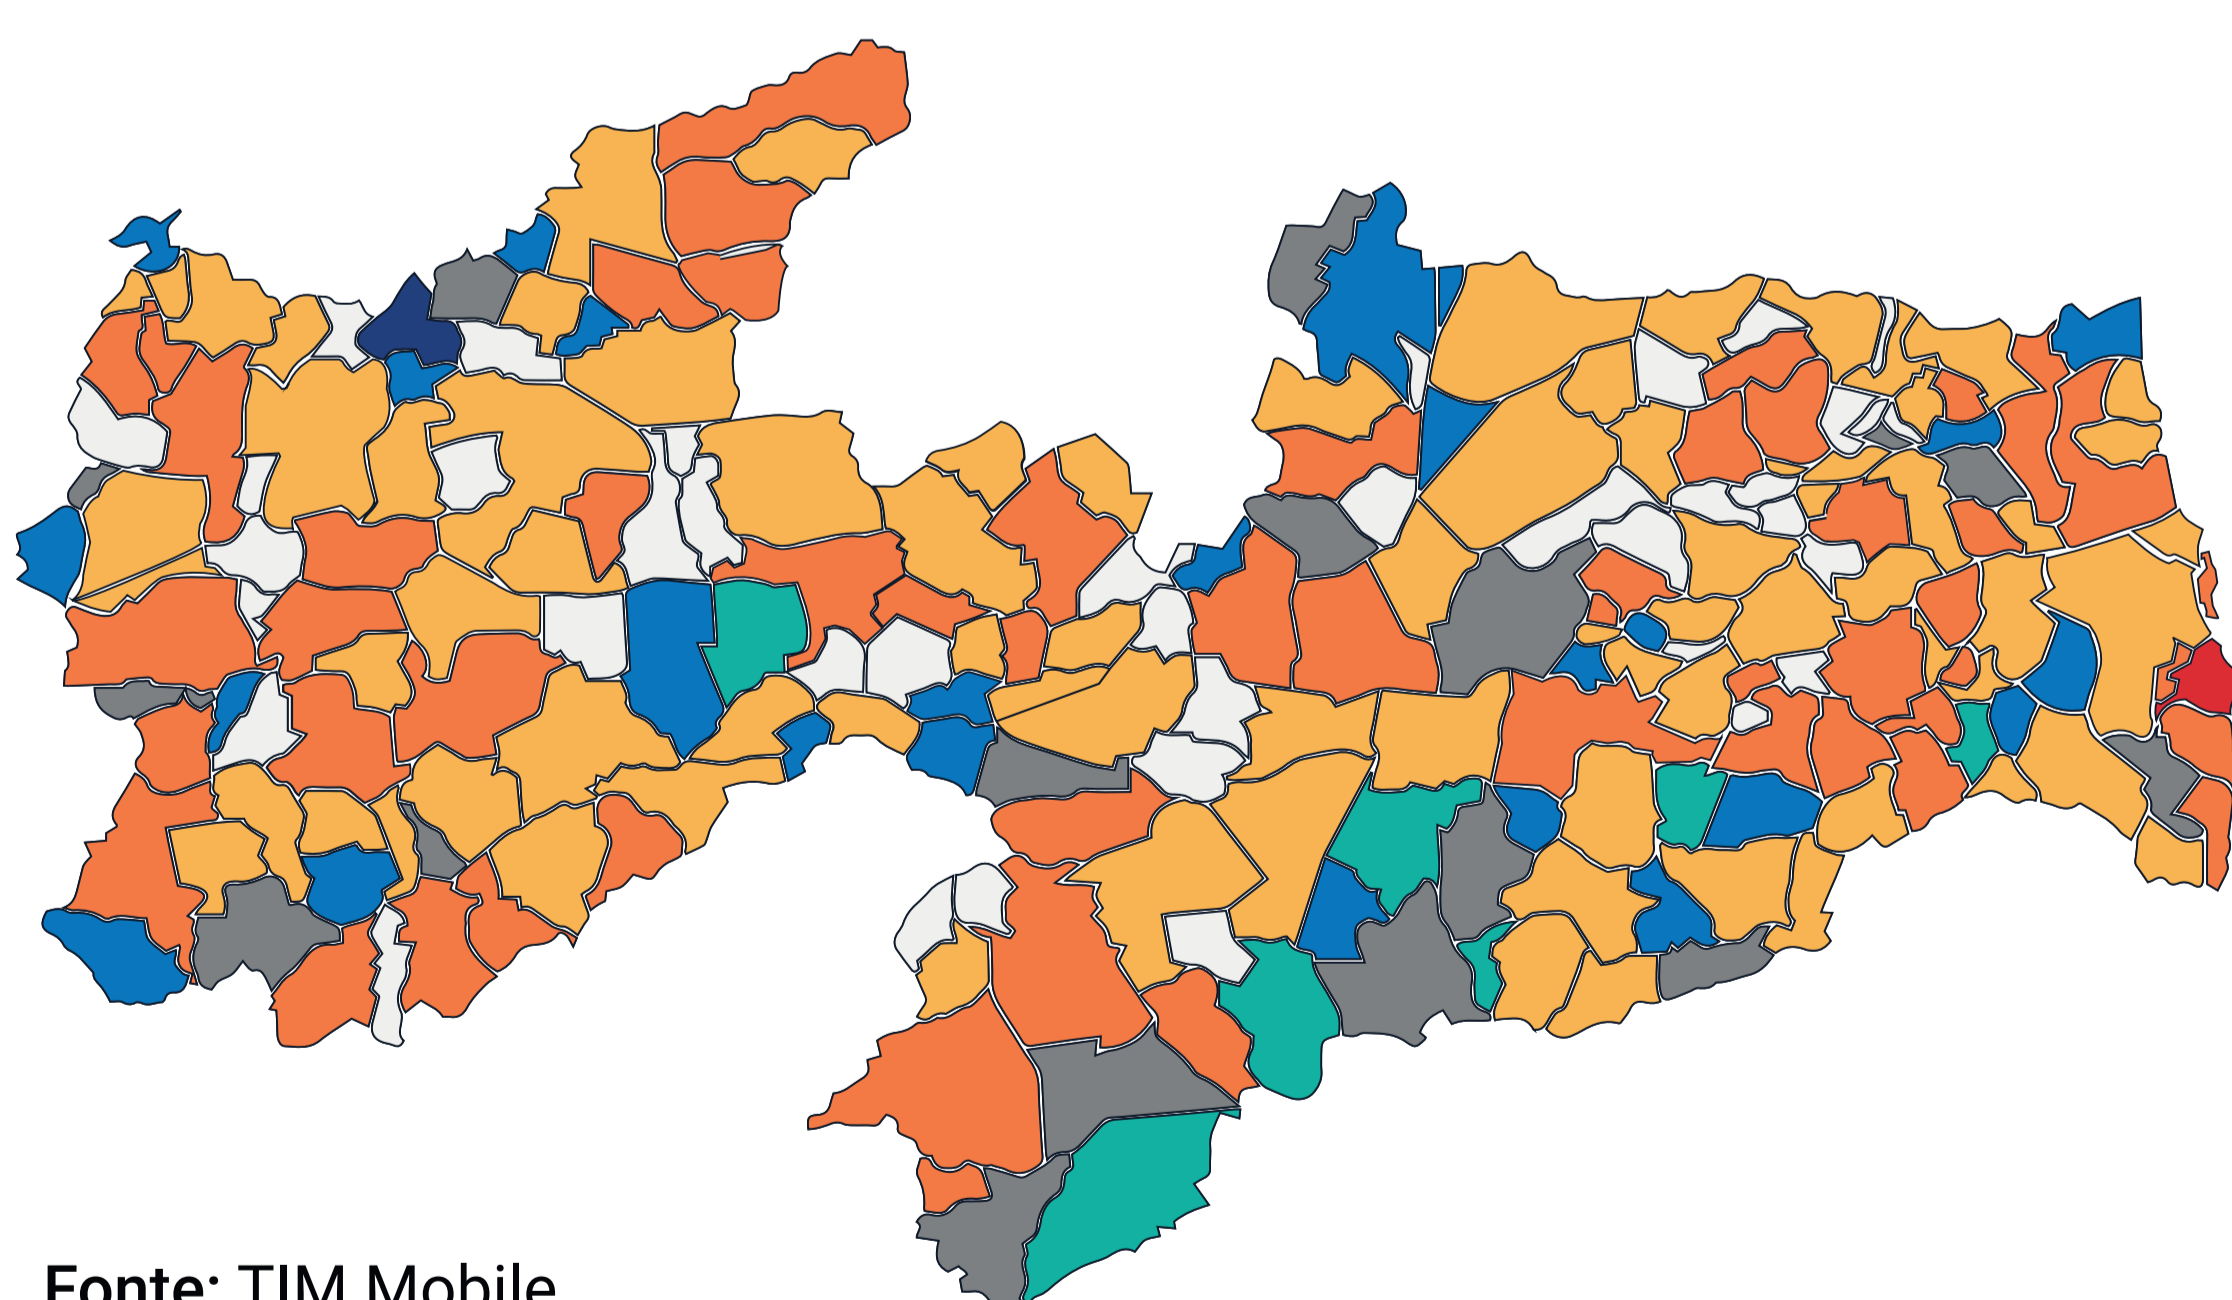

## POLOS DE ATUAÇÃO DA UFPB NA PARAÍBA

1. Alagoa Grande
2. Araruna
3. Cabaceiras
4. Campina Grande
5. Conde
6. Coremas
7. Cuité de Mamanguape
8. Duas Estradas
9. Itabaiana
10. Itaporanga
11. João Pessoa
12. Livramento
13. Lucena
14. Mari
15. Pitimbu
16. Pombal
17. Santa Luzia
18. São Bento
19. Taperoá

## POLOS DE ATUAÇÃO DA UFPB NO NORDESTE

- Ceará
- Rio Grande do Norte
- Paraíba
- Pernambuco
- Bahia

## COBERTURA DE INTERNET NA PARAÍBA

Fonte: TIM Mobile