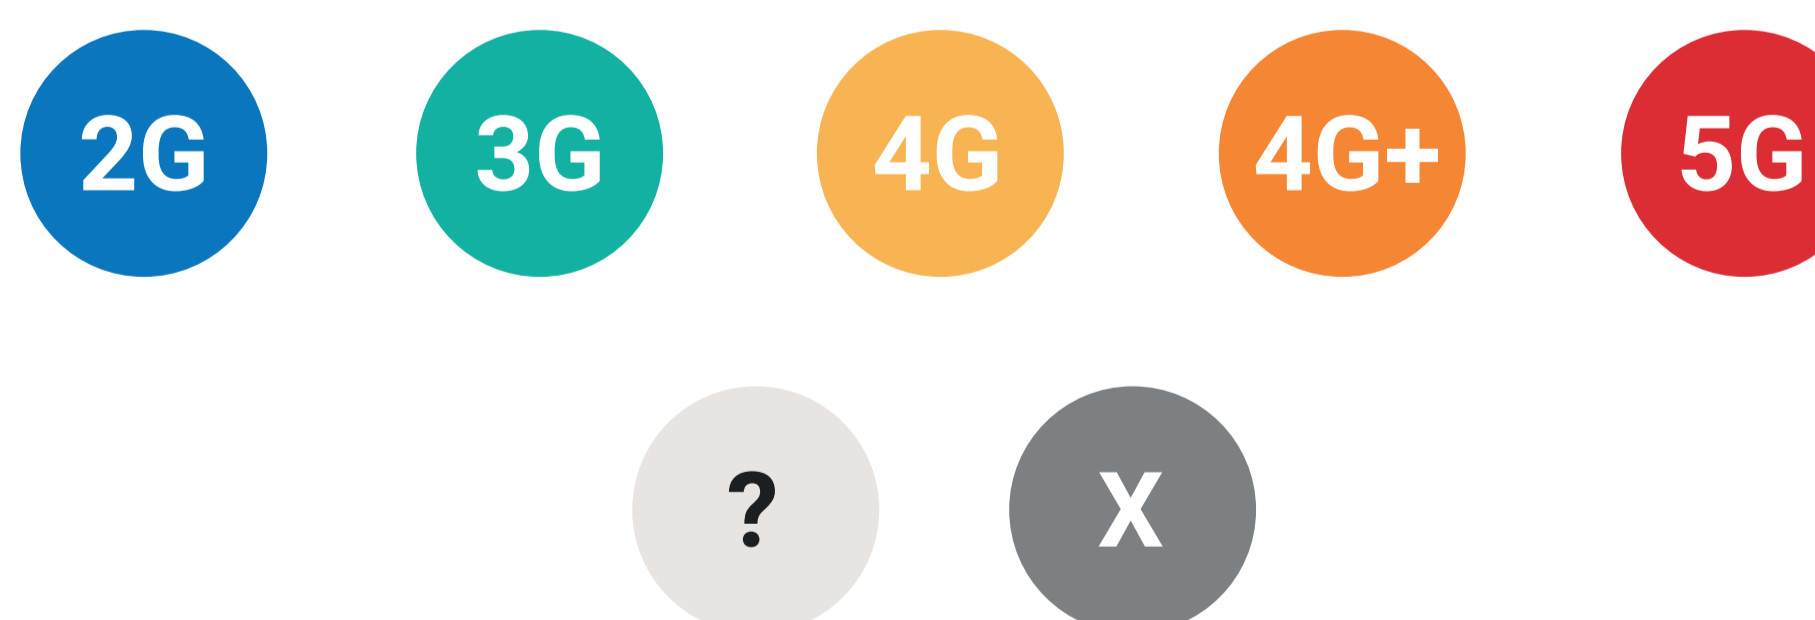

COBERTURA DE INTERNET NA PARAÍBA