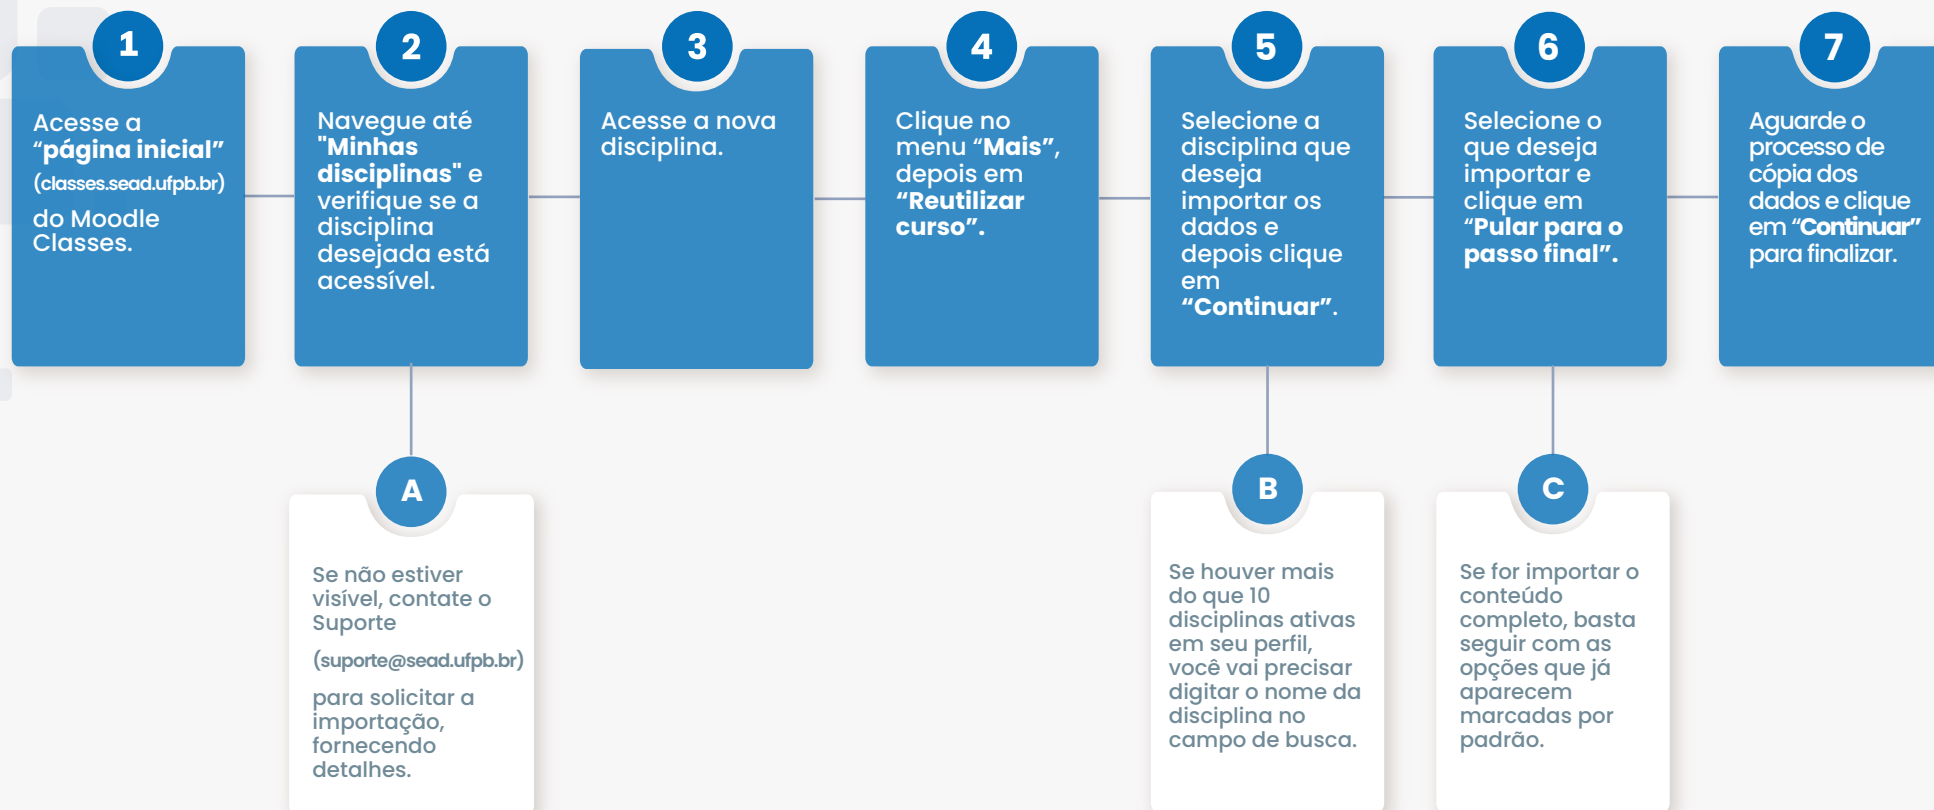

Tutorial: Importação/reutilização de conteúdo de disciplina já ministrada

Superintendência de Educação a Distância (SEAD) - UFPB

UFPB Campus I - Cep: 58.051-900 – João Pessoa (PB)

Telefone: +55 (083) 3216-7257